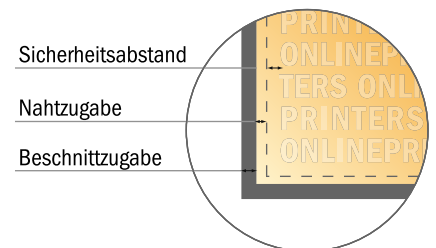

Squareflag, nur Druck

89,0 x 448,0 cm

- **Datenformat:**
92,00 x 398,50 cm
- **Endformat:**
89,00 x 390,90 cm
- **Sicherheitsabstand**
10.00 mm: Abstand der Texte/
Informationen zum Rand des
Endformats, dies verhindert
unerwünschten Anschnitt.

Bitte beachten Sie:

- Beschnittzugabe und Sicherheitsabstand wie angegeben anlegen.
- Hintergrundfarben, Bilder oder Grafiken bis an den Rand des Datenformates anlegen.
- Bei der Produktion können durch das Schneiden, Stanzen und Falzen Toleranzen auftreten.
- Diese Skizze ist nicht maßstabsgetreu.
- Druckdatenhinweise finden Sie unter dem Menüpunkt "Druckdaten" auf www.onlineprinters.de