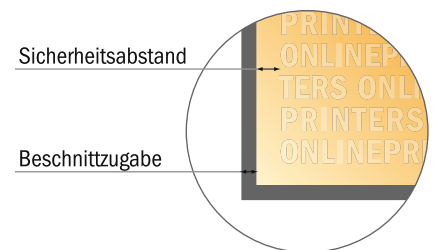

Flyer

Einleger für DIN-A5

- **Datenformat**
(inkl. 2,00 mm Beschnitt):
14,50 x 20,70 cm
- **Endformat:**
14,10 x 20,30 cm
- Die Maße der Vorder- und Rückseite sind identisch.
- **Sicherheitsabstand**
4 mm: Abstand der Texte/ Informationen zum Rand des Endformats, dies verhindert unerwünschten Anschnitt.

Bitte beachten Sie:

- Beschnittzugabe und Sicherheitsabstand wie angegeben anlegen.
- Hintergrundfarben, Bilder oder Grafiken bis an den Rand des Datenformates anlegen.
- Bei der Produktion können durch das Schneiden, Stanzen und Falzen Toleranzen auftreten.
- Diese Skizze ist nicht maßstabsgetreu.
- Druckdatenhinweise finden Sie unter dem Menüpunkt "Druckdaten" auf www.onlineprinters.de