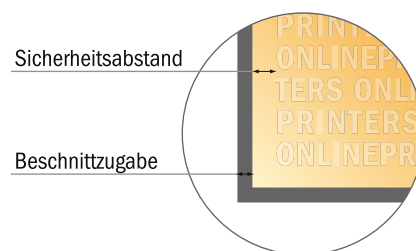

Flyer

Einleger für DIN-A6

- **Datenformat**
(inkl. 2,00 mm Beschnitt):
10,40 x 14,50 cm
- **Endformat:**
10,00 x 14,10 cm
- **Sicherheitsabstand**
4 mm: Abstand der Texte/
Informationen zum Rand des
Endformats, dies verhindert
unerwünschten Anschnitt.

Bitte beachten Sie:

- Beschnittzugabe und Sicherheitsabstand wie angegeben anlegen.
- Hintergrundfarben, Bilder oder Grafiken bis an den Rand des Datenformates anlegen.
- Bei der Produktion können durch das Schneiden, Stanzen und Falzen Toleranzen auftreten.
- Diese Skizze ist nicht maßstabsgetreu.
- Druckdatenhinweise finden Sie unter dem Menüpunkt "Druckdaten" auf www.onlineprinters.de