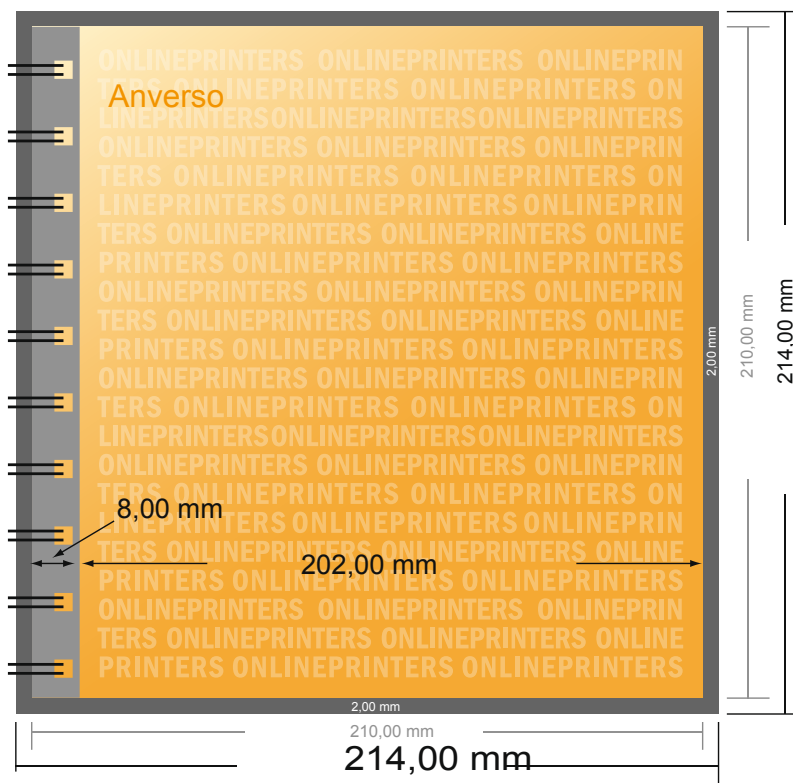

# Revistas con espiral

A4-cuadrado

- Formato de datos (incl. 2,00 mm sangrado): 21,40 x 21,40 cm
- Formato final: 21,00 x 21,00 cm
- **Distancia de seguridad**  
5 mm: distancia de los textos/información hasta el borde del formato final. Esto evita el corte indeseado.

## Por favor, ten en cuenta que:

- Has de aplicar el margen suplementario y la distancia de seguridad según lo indicado.
- Los colores del fondo, las imágenes o las gráficas se han de aplicar hasta el borde del formato de datos.
- Durante la producción se pueden producir tolerancias por el corte, el troquelado y el plegado.
- Este boceto no es a escala.
- Encontrarás las indicaciones sobre los datos de impresión en la pestaña "Datos de impresión" en [www.onlineprinters.es](http://www.onlineprinters.es)

# Revistas con espiral

A4-cuadrado

- Formato de datos (incl. 2,00 mm sangrado): 21,40 x 21,40 cm
- Formato final: 21,00 x 21,00 cm
- **Distancia de seguridad**  
5 mm: distancia de los textos/ información hasta el borde del formato final. Esto evita el corte indeseado.