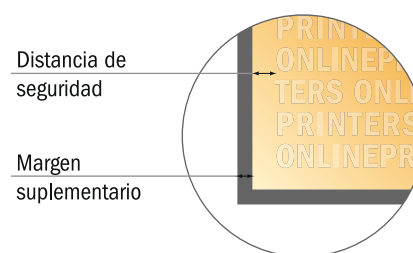

# Revistas con espiral

A4-cuadrado

- Formato de datos (incl. 2,00 mm sangrado): 21,40 x 21,40 cm
- Formato final: 21,00 x 21,00 cm
- **Distancia de seguridad**  
5 mm: distancia de los textos/información hasta el borde del formato final. Esto evita el corte indeseado.

## Por favor, ten en cuenta que:

- Has de aplicar el margen suplementario y la distancia de seguridad según lo indicado.
- Los colores del fondo, las imágenes o las gráficas se han de aplicar hasta el borde del formato de datos.
- Durante la producción se pueden producir tolerancias por el corte, el troquelado y el plegado.
- Este boceto no es a escala.
- Encontrarás las indicaciones sobre los datos de impresión en la pestaña "Datos de impresión" en [www.onlineprinters.es](http://www.onlineprinters.es)

# Revistas con espiral

A4-cuadrado

- Formato de datos (incl. 2,00 mm sangrado): 21,40 x 21,40 cm
- Formato final: 21,00 x 21,00 cm
- **Distancia de seguridad**  
5 mm: distancia de los textos/ información hasta el borde del formato final. Esto evita el corte indeseado.