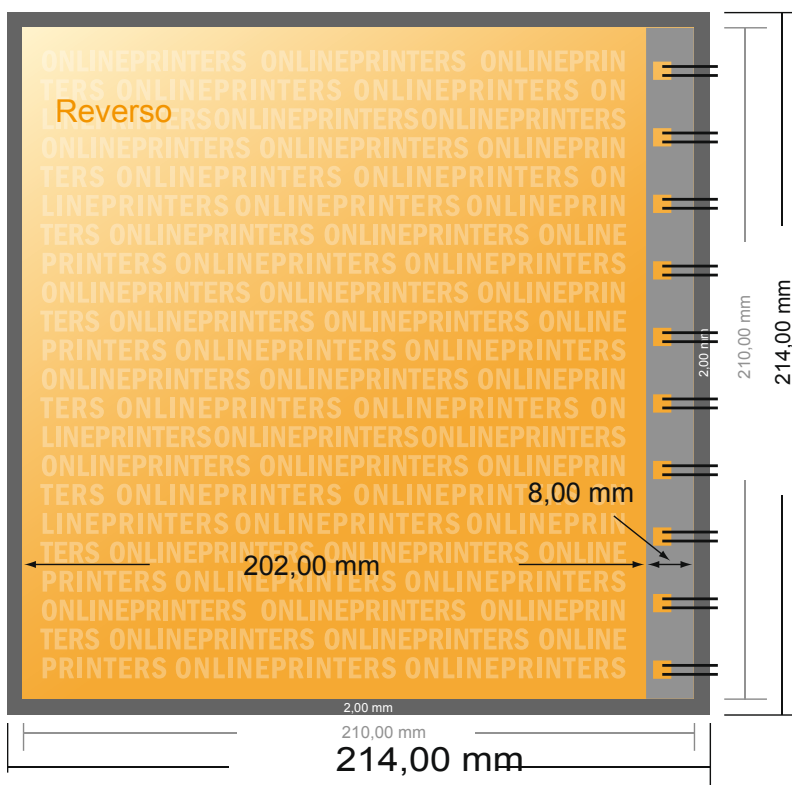

# Revistas con espiral

A4-cuadrado

- Formato de datos (incl. 2,00 mm sangrado): 21,40 x 21,40 cm
- Formato final: 21,00 x 21,00 cm
- **Distancia de seguridad**  
5 mm: distancia de los textos/información hasta el borde del formato final. Esto evita el corte indeseado.

## Por favor, ten en cuenta que:

- Has de aplicar el margen suplementario y la distancia de seguridad según lo indicado.
- Los colores del fondo, las imágenes o las gráficas se han de aplicar hasta el borde del formato de datos.
- Durante la producción se pueden producir tolerancias por el corte, el troquelado y el plegado.
- Este boceto no es a escala.
- Encontrarás las indicaciones sobre los datos de impresión en la pestaña "Datos de impresión" en [www.onlineprinters.es](http://www.onlineprinters.es)

# Revistas con espiral

A4-cuadrado

- Formato de datos (incl. 2,00 mm sangrado): 21,40 x 21,40 cm
- Formato final: 21,00 x 21,00 cm
- **Distancia de seguridad**  
5 mm: distancia de los textos/ información hasta el borde del formato final. Esto evita el corte indeseado.