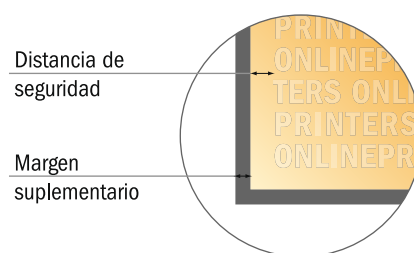

# Revistas con espiral

A4-cuadrado

- Formato de datos (incl. 2,00 mm sangrado): 21,40 x 21,40 cm
- Formato final: 21,00 x 21,00 cm
- **Distancia de seguridad**  
5 mm: distancia de los textos/información hasta el borde del formato final. Esto evita el corte indeseado.

## Por favor, ten en cuenta que:

- Has de aplicar el margen suplementario y la distancia de seguridad según lo indicado.
- Los colores del fondo, las imágenes o las gráficas se han de aplicar hasta el borde del formato de datos.
- Durante la producción se pueden producir tolerancias por el corte, el troquelado y el plegado.
- Este boceto no es a escala.
- Encontrarás las indicaciones sobre los datos de impresión en la pestaña "Datos de impresión" en [www.onlineprinters.es](http://www.onlineprinters.es)

# Revistas con espiral

A4-cuadrado

- Formato de datos (incl. 2,00 mm sangrado): 21,40 x 21,40 cm
- Formato final: 21,00 x 21,00 cm
- **Distancia de seguridad**  
5 mm: distancia de los textos/ información hasta el borde del formato final. Esto evita el corte indeseado.