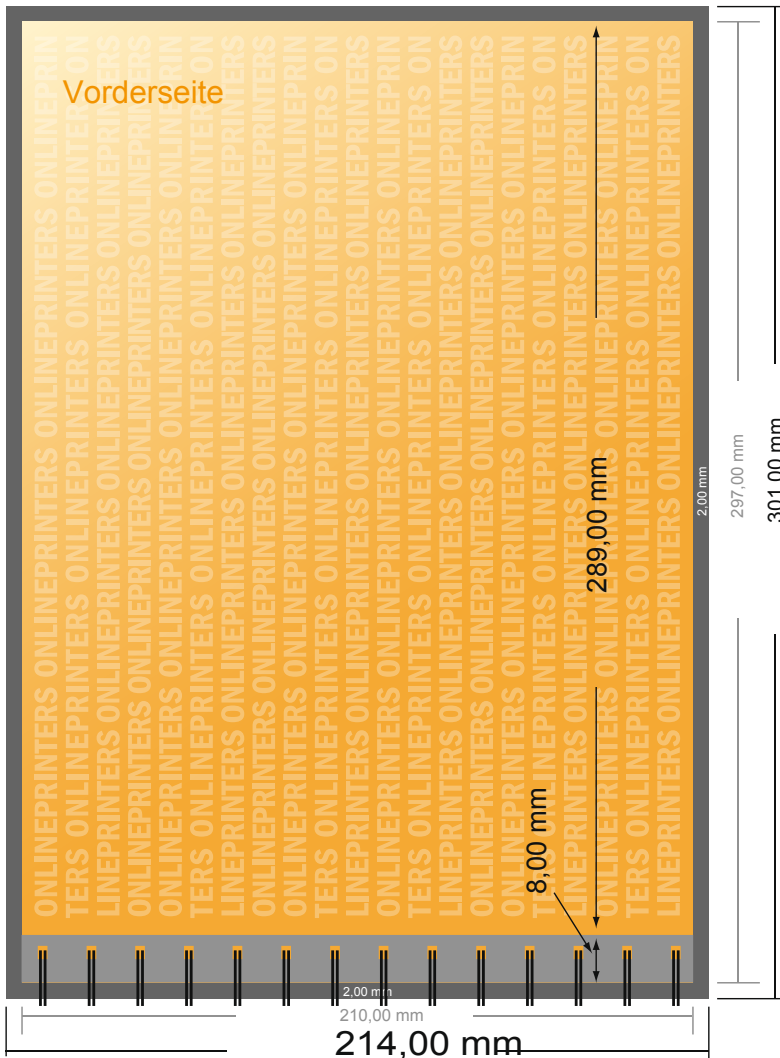

## Blöcke mit Spiralbindung

DIN-A4 • Querformat

- **Datenformat**  
(inkl. 2,00 mm Beschnitt):  
30,10 x 21,40 cm
- **Endformat:**  
29,70 x 21,00 cm
- **Sicherheitsabstand**  
4 mm: Abstand der Texte/  
Informationen zum Rand/  
Endformats, dies verhindert  
unerwünschten Anschnitt.

### Bitte beachten Sie:

- Beschnittzugabe und Sicherheitsabstand wie angegeben anlegen.
- Hintergrundfarben, Bilder oder Grafiken bis an den Rand des Datenformates anlegen.
- Bei der Produktion können durch das Schneiden, Stanzen und Falzen Toleranzen auftreten.
- Diese Skizze ist nicht maßstabsgetreu.
- Druckdatenhinweise finden Sie unter dem Menüpunkt "Druckdaten" auf [www.onlineprinters.de](http://www.onlineprinters.de)