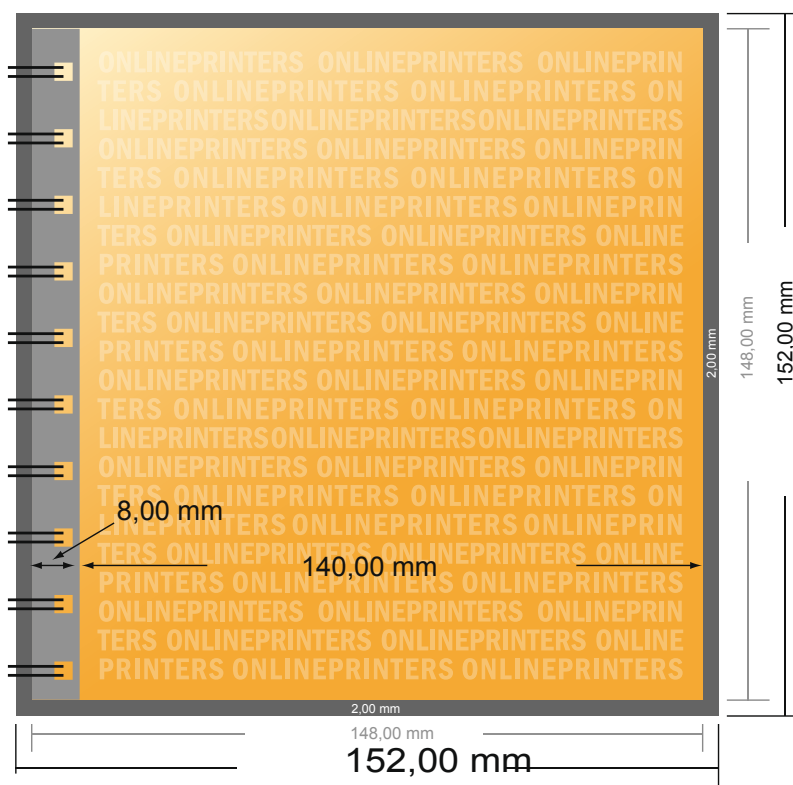

Blocs spirale

A5-Carré

- Format de données :
(incl. 2,00 mm fond perdu):
15,20 x 15,20 cm
- Format final :
14,80 x 14,80 cm
- **Distance de sécurité**
4 mm: distance entre le texte/les informations et le bord du format final. Ceci empêche d'entamer le motif.

Remarque :

- Prévoir une marge de sécurité comme indiqué.
- Placer les couleurs de fond, images ou graphiques jusqu'au bord du format de données.
- Lors de la production, il peut y avoir des tolérances suite à la découpe ou au pli.
- Cette ébauche n'est pas à l'échelle.
- Vous trouverez des indications sur les données d'impression sous la catégorie "Données d'impression" sur www.onlineprinters.fr