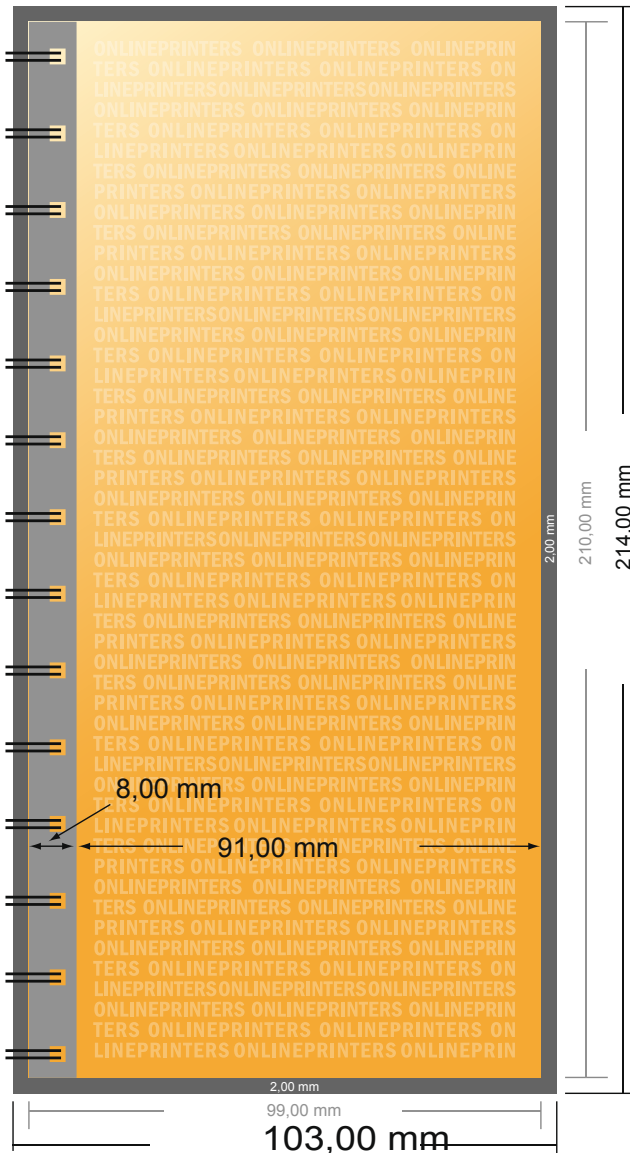

Blöcke mit Spiralbindung

DIN-Lang • Hochformat

- **Datenformat**
(inkl. 2,00 mm Beschnitt):
10,30 x 21,40 cm
- **Endformat:**
9,90 x 21,00 cm
- **Sicherheitsabstand**
4 mm: Abstand der Texte/
Informationen zum Rand des
Endformats, dies verhindert
unerwünschten Anschnitt.

Bitte beachten Sie:

- Beschnittzugabe und Sicherheitsabstand wie angegeben anlegen.
- Hintergrundfarben, Bilder oder Grafiken bis an den Rand des Datenformates anlegen.
- Bei der Produktion können durch das Schneiden, Stanzen und Falzen Toleranzen auftreten.
- Diese Skizze ist nicht maßstabsgetreu.
- Druckdatenhinweise finden Sie unter dem Menüpunkt "Druckdaten" auf www.onlineprinters.de