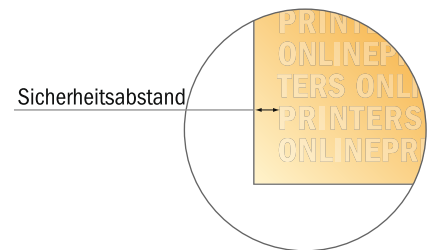

Stempelplatte für Printy 4750

4,1 x 2,4 cm • Querformat Stempel

- **Datenformat:**
4,10 x 2,40 cm
- **Endformat:**
4,10 x 2,40 cm
- **Sicherheitsabstand**
4 mm: Abstand der Texte/
Informationen zum Rand des
Endformats, dies verhindert
unerwünschten Anschnitt.

Bitte beachten Sie:

- Beschnittzugabe und Sicherheitsabstand wie angegeben anlegen.
- Hintergrundfarben, Bilder oder Grafiken bis an den Rand des Datenformates anlegen.
- Bei der Produktion können durch das Schneiden, Stanzen und Falzen Toleranzen auftreten.
- Diese Skizze ist nicht maßstabsgetreu.
- Druckdatenhinweise finden Sie unter dem Menüpunkt "Druckdaten" auf www.onlineprinters.de