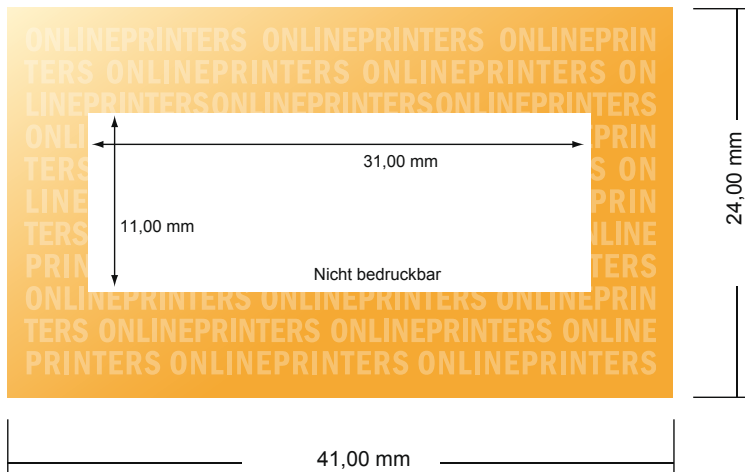

Stempelplatte für Printy 4750

4,1 x 2,4 cm • Querformat Stempel

- **Datenformat:**
4,10 x 2,40 cm
- **Endformat:**
4,10 x 2,40 cm
- **Sicherheitsabstand**
4 mm: Abstand der Texte/
Informationen zum Rand des
Endformats, dies verhindert
unerwünschten Anschnitt.

Bitte beachten Sie:

- Beschnittzugabe und Sicherheitsabstand wie angegeben anlegen.
- Hintergrundfarben, Bilder oder Grafiken bis an den Rand des Datenformates anlegen.
- Bei der Produktion können durch das Schneiden, Stanzen und Falzen Toleranzen auftreten.
- Diese Skizze ist nicht maßstabsgetreu.
- Druckdatenhinweise finden Sie unter dem Menüpunkt "Druckdaten" auf www.onlineprinters.de