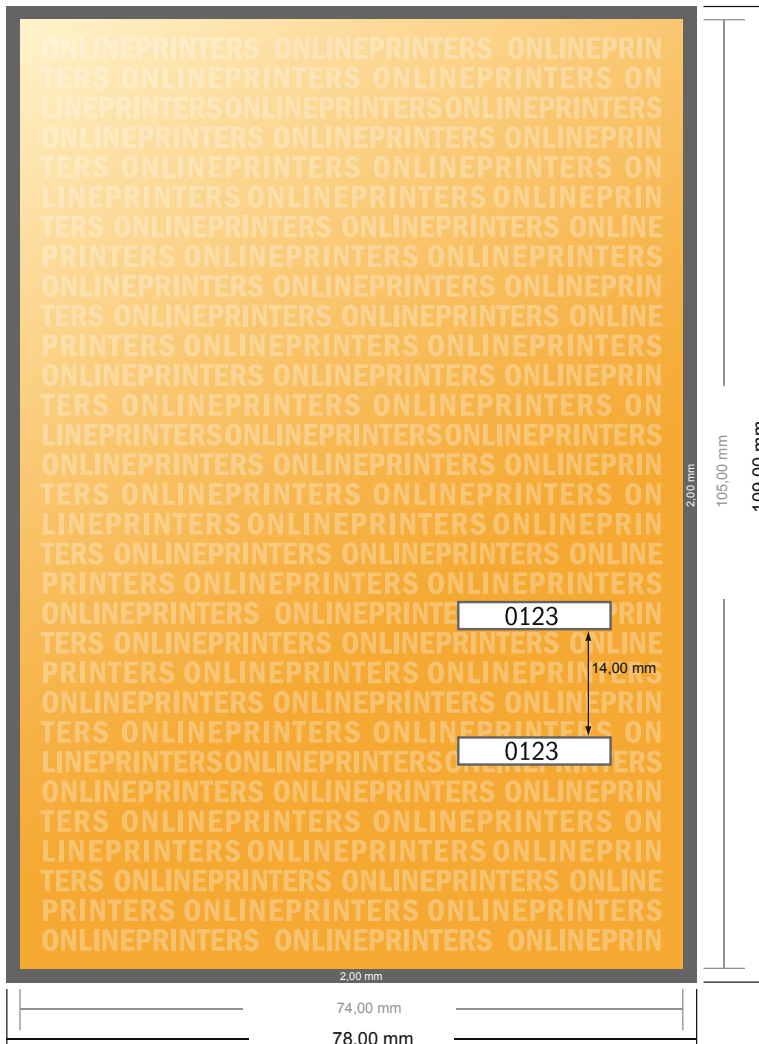

Eintrittskarten (Sicherheitspapier)

DIN-A7

- Datenformat
(inkl. 2,00 mm Beschnitt):
7,80 x 10,90 cm
- Endformat:
7,40 x 10,50 cm
- Sicherheitsabstand
4 mm: Abstand der Texte/
Informationen zum Rand des
Endformats, dies verhindert
unerwünschten Anschnitt.

Bitte beachten Sie:

- Beschnittzugabe und Sicherheitsabstand wie angegeben anlegen.
- Hintergrundfarben, Bilder oder Grafiken bis an den Rand des Datenformates anlegen.
- Bei der Produktion können durch das Schneiden, Stanzen und Falzen Toleranzen auftreten.
- Diese Skizze ist nicht maßstabsgetreu.
- Druckdatenhinweise finden Sie unter dem Menüpunkt "Druckdaten" auf www.onlineprinters.de