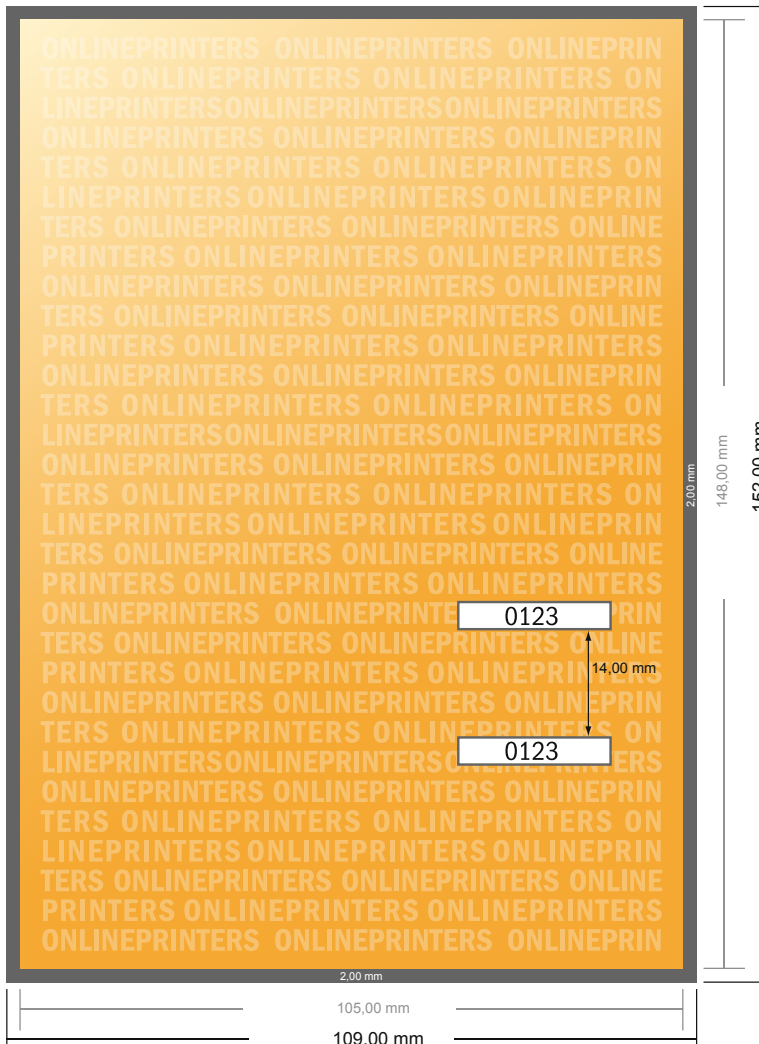

Eintrittskarten (Sicherheitspapier)

DIN-A6

- **Datenformat**
(inkl. 2,00 mm Beschnitt):
10,90 x 15,20 cm
- **Endformat:**
10,50 x 14,80 cm
- **Sicherheitsabstand**
4 mm: Abstand der Texte/
Informationen zum Rand/
Informationen zum Rand des
Endformats, dies verhindert
unerwünschten Anschnitt.

Bitte beachten Sie:

- Beschnittzugabe und Sicherheitsabstand wie angegeben anlegen.
- Hintergrundfarben, Bilder oder Grafiken bis an den Rand des Datenformates anlegen.
- Bei der Produktion können durch das Schneiden, Stanzen und Falzen Toleranzen auftreten.
- Diese Skizze ist nicht maßstabsgetreu.
- Druckdatenhinweise finden Sie unter dem Menüpunkt "Druckdaten" auf www.onlineprinters.de