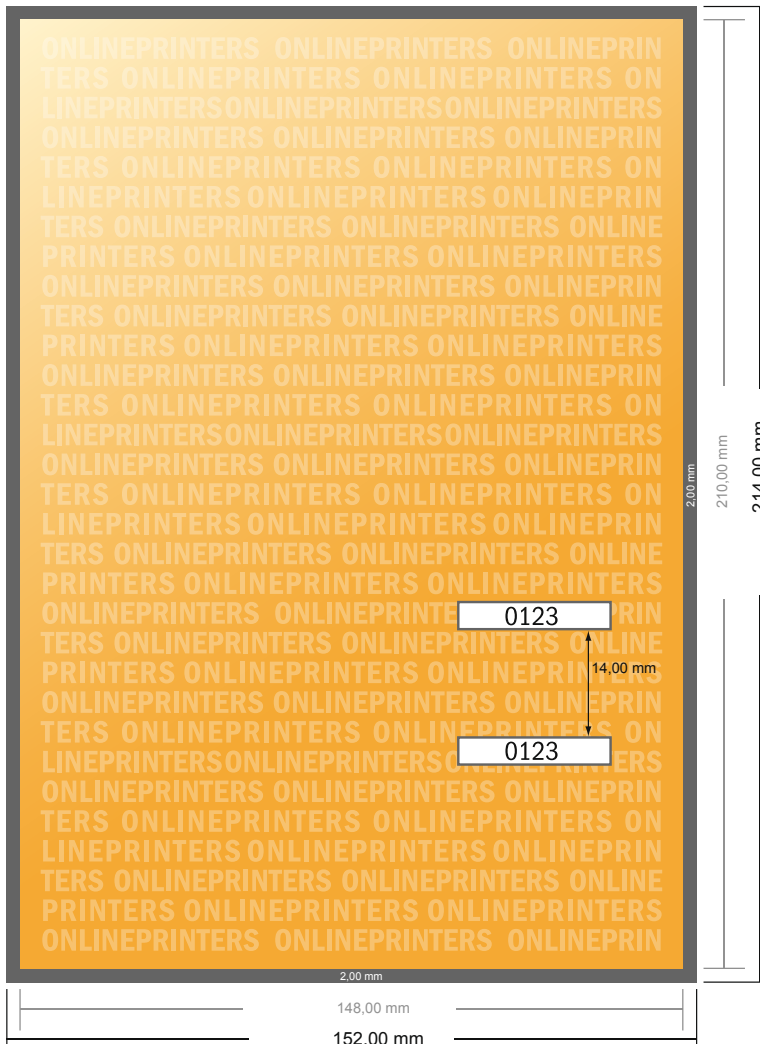

Eintrittskarten (Sicherheitspapier)

DIN-A5

- **Datenformat**
(inkl. 2,00 mm Beschnitt):
15,20 x 21,40 cm
- **Endformat:**
14,80 x 21,00 cm
- **Sicherheitsabstand**
4 mm: Abstand der Texte/
Informationen zum Rand/
Informationen zum Rand des
Endformats, dies verhindert
unerwünschten Anschnitt.

Bitte beachten Sie:

- Beschnittzugabe und Sicherheitsabstand wie angegeben anlegen.
- Hintergrundfarben, Bilder oder Grafiken bis an den Rand des Datenformates anlegen.
- Bei der Produktion können durch das Schneiden, Stanzen und Falzen Toleranzen auftreten.
- Diese Skizze ist nicht maßstabsgetreu.
- Druckdatenhinweise finden Sie unter dem Menüpunkt "Druckdaten" auf www.onlineprinters.de