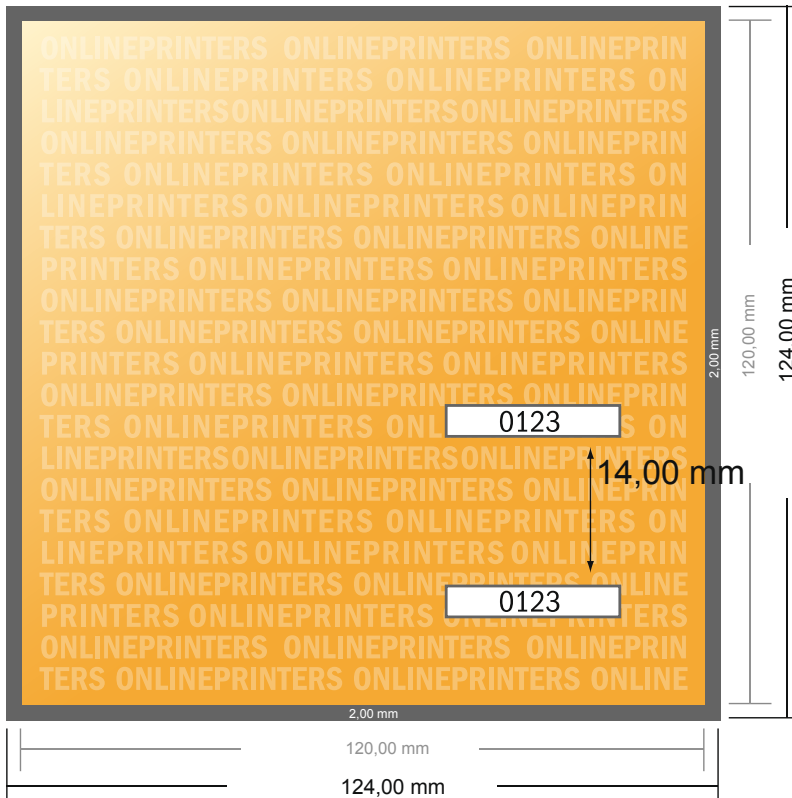

Eintrittskarten (Sicherheitspapier)

CD-Format

- **Datenformat**
(inkl. 2,00 mm Beschnitt):
12,40 x 12,40 cm
- **Endformat:**
12,00 x 12,00 cm
- **Sicherheitsabstand**
4 mm: Abstand der Texte/
Informationen zum Rand des
Endformats, dies verhindert
unerwünschten Anschnitt.

Bitte beachten Sie:

- Beschnittzugabe und Sicherheitsabstand wie angegeben anlegen.
- Hintergrundfarben, Bilder oder Grafiken bis an den Rand des Datenformates anlegen.
- Bei der Produktion können durch das Schneiden, Stanzen und Falzen Toleranzen auftreten.
- Diese Skizze ist nicht maßstabsgetreu.
- Druckdatenhinweise finden Sie unter dem Menüpunkt "Druckdaten" auf www.onlineprinters.de