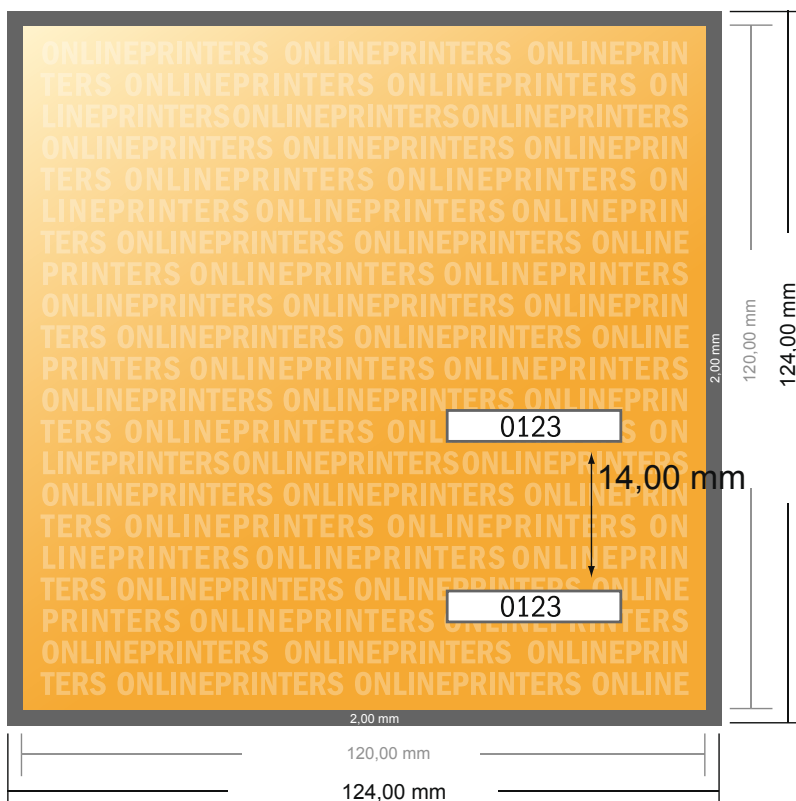

Entradas (papel de seguridad)

CD 12 x 12 cm

- Formato de datos (incl. 2,00 mm sangrado): 12,40 x 12,40 cm
- Formato final: 12,00 x 12,00 cm
- **Distancia de seguridad**
4 mm: distancia de los textos/información hasta el borde del formato final. Esto evita el corte indeseado.

Por favor, ten en cuenta que:

- Has de aplicar el margen suplementario y la distancia de seguridad según lo indicado.
- Los colores del fondo, las imágenes o las gráficas se han de aplicar hasta el borde del formato de datos.
- Durante la producción se pueden producir tolerancias por el corte, el troquelado y el plegado.
- Este boceto no es a escala.
- Encontrarás las indicaciones sobre los datos de impresión en la pestaña "Datos de impresión" en www.onlineprinters.es