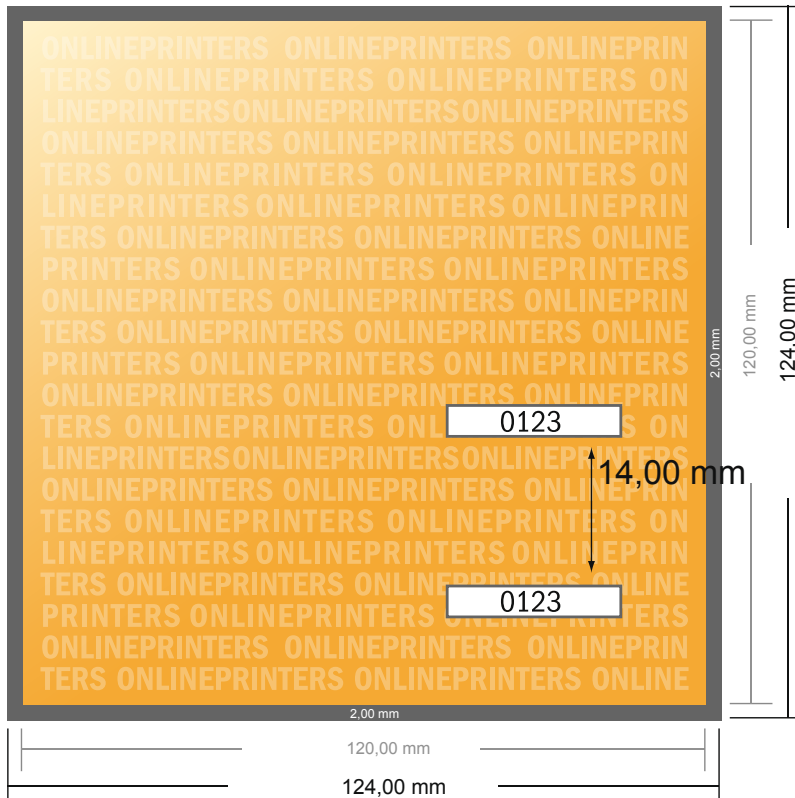

## Entreekaarten (beveiligd papier)

CD-formaat

- Gegevensformaat (incl. 2,00 mm afloop):  
12,40 x 12,40 cm
- Eindformaat:  
12,00 x 12,00 cm
- Veiligheidsmarge  
4 mm: afstand van de tekst/informatie tot aan de rand van het eindformaat: dit voorkomt dat bij het schoonsnijden teveel wordt uitgesneden.

### Let op:

- Houd de snijmarge/afloop en de veiligheidsmarge zoals aangegeven aan.
- Geef achtergrondkleuren, afbeeldingen of grafisch materiaal tot aan de rand van het gegevensformaat vorm.
- Tijdens de productie kunnen door het snijden, stansen en vouwen toleranties optreden.
- Deze werktekening is niet op ware grootte.
- Informatie over het gegevensformaat/aanleverformaat vindt u onder het menupunt "Drukgegevens" op [www.onlineprinters.nl](http://www.onlineprinters.nl)