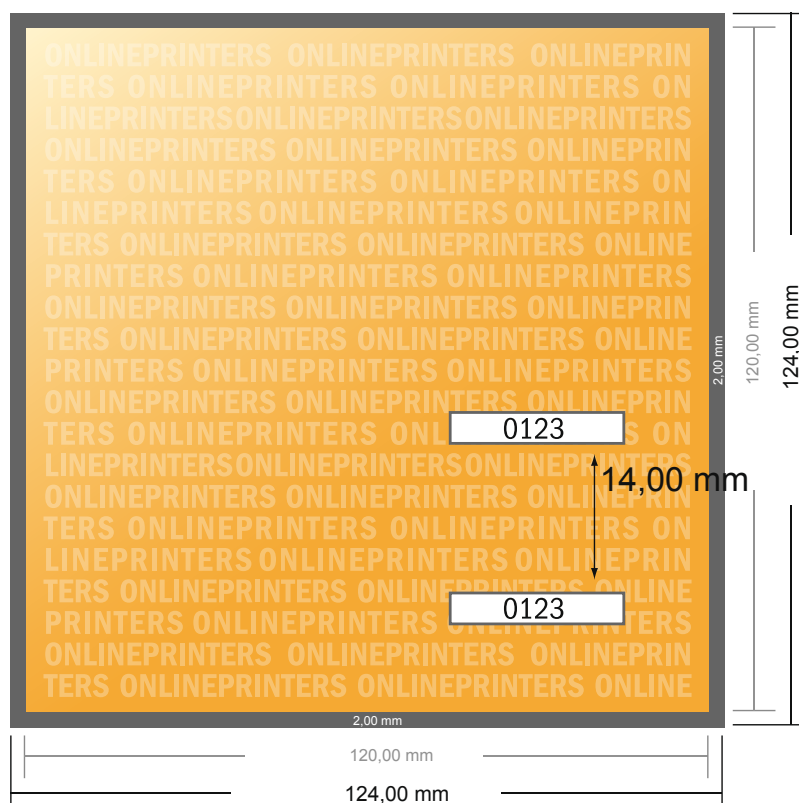

Adgangsbilletter (sikkerhedspapir)

CD-format

- **Dataformat**
(inkl. 2,00 mm tryk til kant):
12,40 x 12,40 cm
- **Beskåret størrelse:**
12,00 x 12,00 cm
- **Sikkerhedsmargen**
Med et mellemrum på 4 mm mellem teksten/oplysningerne og kanten af det beskårne format forhindres uhensigtsmæssig beskæring.

Bemærk:

- Sørg for at have en beskæringsmargen og en sikkerhedsmargen i henhold til vejledningen.
- Placer baggrundsgrafik, billeder eller grafik op til dataformatets kant.
- Tolerancer kan forekomme under produktionen på grund af beskærings-, stanse- og falseprocesserne.
- Denne skitse er ikke tegnet i korrekt målestoksforhold.
- Trykdata: Du finder vejledninger og skabeloner under menupunktet "Trykdata" på www.onlineprinters.dk.