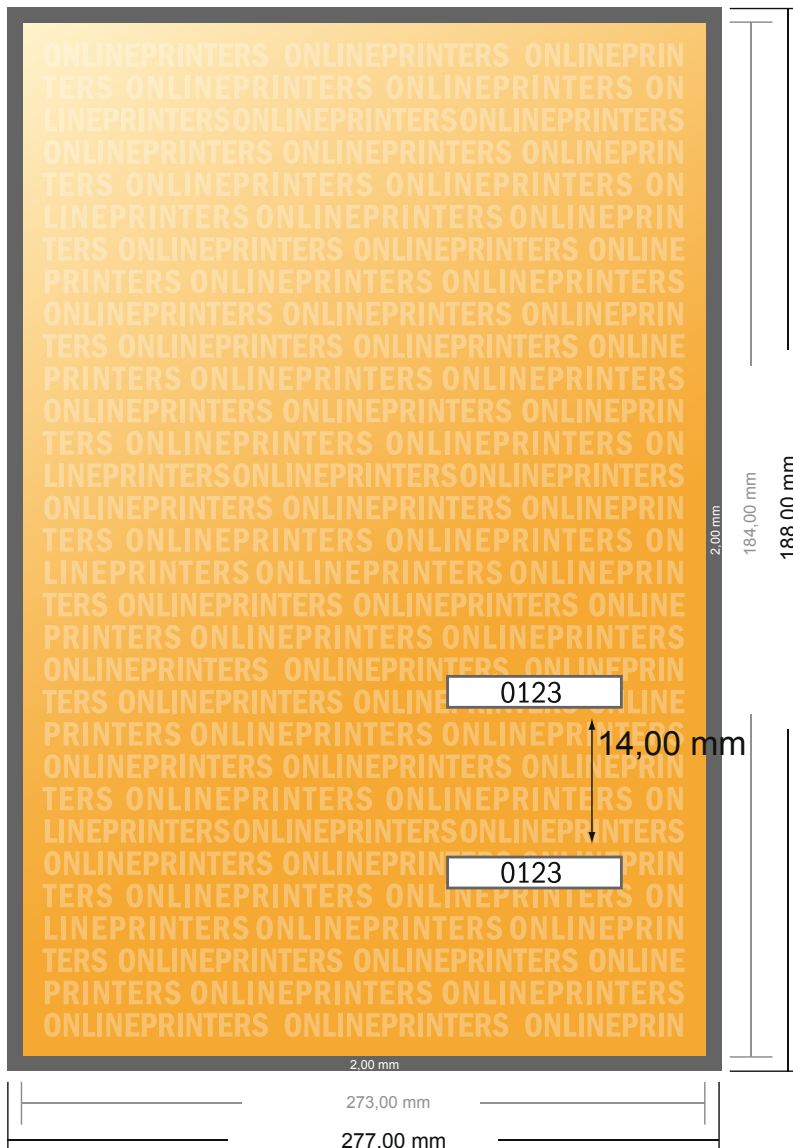

Eintrittskarten (Sicherheitspapier)

DVD-Cover

- **Datenformat**
(inkl. 2,00 mm Beschnitt):
27,70 x 18,80 cm
- **Endformat:**
27,30 x 18,40 cm
- **Sicherheitsabstand**
4 mm: Abstand der Texte/
Informationen zum Rand des
Endformats, dies verhindert
unerwünschten Anschnitt.

Bitte beachten Sie:

- Beschnittzugabe und Sicherheitsabstand wie angegeben anlegen.
- Hintergrundfarben, Bilder oder Grafiken bis an den Rand des Datenformates anlegen.
- Bei der Produktion können durch das Schneiden, Stanzen und Falzen Toleranzen auftreten.
- Diese Skizze ist nicht maßstabsgetreu.
- Druckdatenhinweise finden Sie unter dem Menüpunkt "Druckdaten" auf www.onlineprinters.de