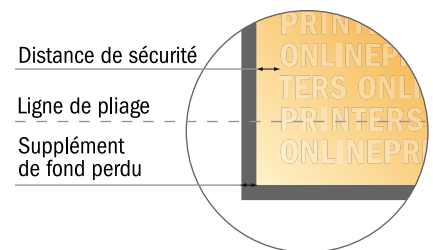

# Dépliant format portrait

DIN-A6 • 1 pli • 4 pages

- Format de données :  
(incl. 2,00 mm fond perdu):  
21,40 x 15,20 cm
- Format final (ouvert) :  
21,00 x 14,80 cm
- Format final (fermé) :  
10,50 x 14,80 cm
- **Distance de sécurité**  
4 mm: distance entre le texte/les informations et le bord du format final. Ceci empêche d'entamer le motif.

## Remarque :

- Prévoir une marge de sécurité comme indiqué.
- Placer les couleurs de fond, images ou graphiques jusqu'au bord du format de données.
- Lors de la production, il peut y avoir des tolérances suite à la découpe ou au pli.
- Cette ébauche n'est pas à l'échelle.
- Vous trouverez des indications sur les données d'impression sous la catégorie "Données d'impression" sur [www.onlineprinters.fr](http://www.onlineprinters.fr)