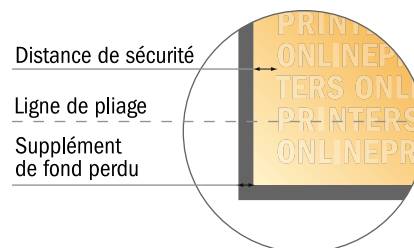

# Dépliant format portrait

DIN-A6 • 1 pli • 4 pages

- Format de données :  
(incl. 2,00 mm fond perdu):  
21,40 x 15,20 cm
- Format final (ouvert) :  
21,00 x 14,80 cm
- Format final (fermé) :  
10,50 x 14,80 cm
- **Distance de sécurité**  
4 mm: distance entre le texte/les informations et le bord du format final. Ceci empêche d'entamer le motif.

## Remarque :

- Prévoir une marge de sécurité comme indiqué.
- Placer les couleurs de fond, images ou graphiques jusqu'au bord du format de données.
- Lors de la production, il peut y avoir des tolérances suite à la découpe ou au pli.
- Cette ébauche n'est pas à l'échelle.
- Vous trouverez des indications sur les données d'impression sous la catégorie "Données d'impression" sur [www.onlineprinters.fr](http://www.onlineprinters.fr)