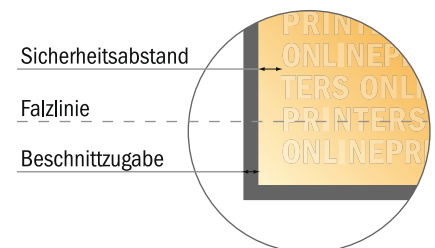

Falzflyer Hochformat

DIN-Lang • 1-Bruch-Falz • 4 Seiten

- **Datenformat**
(inkl. 2,00 mm Beschnitt):
21,40 x 21,40 cm
- **Endformat (offen):**
21,00 x 21,00 cm
- **Endformat (geschlossen):**
10,50 x 21,00 cm
- **Sicherheitsabstand**
4 mm: Abstand der Texte/
Informationen zum Rand des
Endformats, dies verhindert
unerwünschten Anschnitt.

Bitte beachten Sie:

- Beschnittzugabe und Sicherheitsabstand wie angegeben anlegen.
- Hintergrundfarben, Bilder oder Grafiken bis an den Rand des Datenformates anlegen.
- Bei der Produktion können durch das Schneiden, Stanzen und Falzen Toleranzen auftreten.
- Diese Skizze ist nicht maßstabsgetreu.
- Druckdatenhinweise finden Sie unter dem Menüpunkt "Druckdaten" auf www.onlineprinters.de