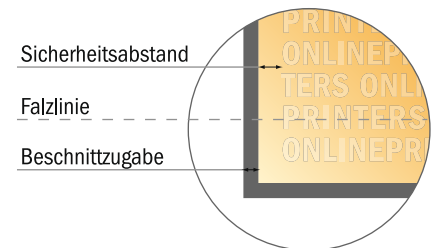

Bitte beachten Sie:

- Beschnittzugabe und Sicherheitsabstand wie angegeben anlegen.
- Hintergrundfarben, Bilder oder Grafiken bis an den Rand des Datenformates anlegen.
- Bei der Produktion können durch das Schneiden, Stanzen und Falzen Toleranzen auftreten.
- Diese Skizze ist nicht maßstabsgetreu.
- Druckdatenhinweise finden Sie unter dem Menüpunkt "Druckdaten" auf www.onlineprinters.de

Falzflyer Hochformat

DIN-Lang • 1-Bruch-Falz • 4 Seiten

- **Datenformat**
(inkl. 2,00 mm Beschnitt):
21,40 x 21,40 cm
- **Endformat (offen):**
21,00 x 21,00 cm
- **Endformat (geschlossen):**
10,50 x 21,00 cm
- **Sicherheitsabstand**
4 mm: Abstand der Texte/
Informationen zum Rand des
Endformats, dies verhindert
unerwünschten Anschnitt.