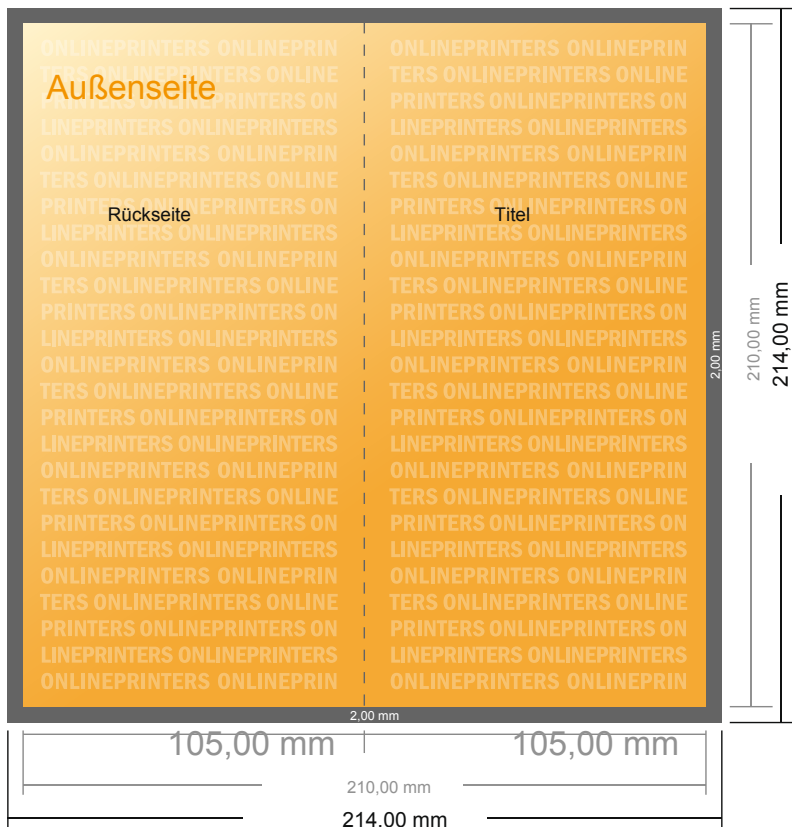

Falzflyer Hochformat

DIN-Lang • 1-Bruch-Falz • 4 Seiten

- **Datenformat**
(inkl. 2,00 mm Beschnitt):
21,40 x 21,40 cm
- **Endformat (offen):**
21,00 x 21,00 cm
- **Endformat (geschlossen):**
10,50 x 21,00 cm
- **Sicherheitsabstand**
4 mm: Abstand der Texte/
Informationen zum Rand des
Endformats, dies verhindert
unerwünschten Anschnitt.

Bitte beachten Sie:

- Beschnittzugabe und Sicherheitsabstand wie angegeben anlegen.
- Hintergrundfarben, Bilder oder Grafiken bis an den Rand des Datenformates anlegen.
- Bei der Produktion können durch das Schneiden, Stanzen und Falzen Toleranzen auftreten.
- Diese Skizze ist nicht maßstabsgetreu.
- Druckdatenhinweise finden Sie unter dem Menüpunkt "Druckdaten" auf www.onlineprinters.de