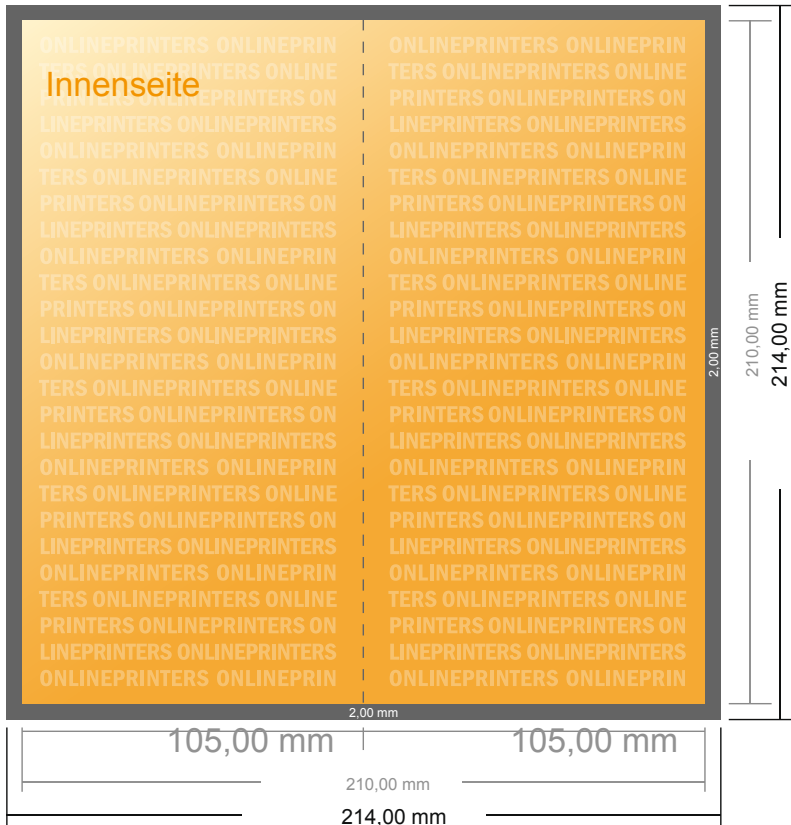

Falzflyer Hochformat

DIN-Lang • 1-Bruch-Falz • 4 Seiten

- **Datenformat**
(inkl. 2,00 mm Beschnitt):
21,40 x 21,40 cm
- **Endformat (offen):**
21,00 x 21,00 cm
- **Endformat (geschlossen):**
10,50 x 21,00 cm
- **Sicherheitsabstand**
4 mm: Abstand der Texte/
Informationen zum Rand des
Endformats, dies verhindert
unerwünschten Anschnitt.

Bitte beachten Sie:

- Beschnittzugabe und Sicherheitsabstand wie angegeben anlegen.
- Hintergrundfarben, Bilder oder Grafiken bis an den Rand des Datenformates anlegen.
- Bei der Produktion können durch das Schneiden, Stanzen und Falzen Toleranzen auftreten.
- Diese Skizze ist nicht maßstabsgetreu.
- Druckdatenhinweise finden Sie unter dem Menüpunkt "Druckdaten" auf www.onlineprinters.de