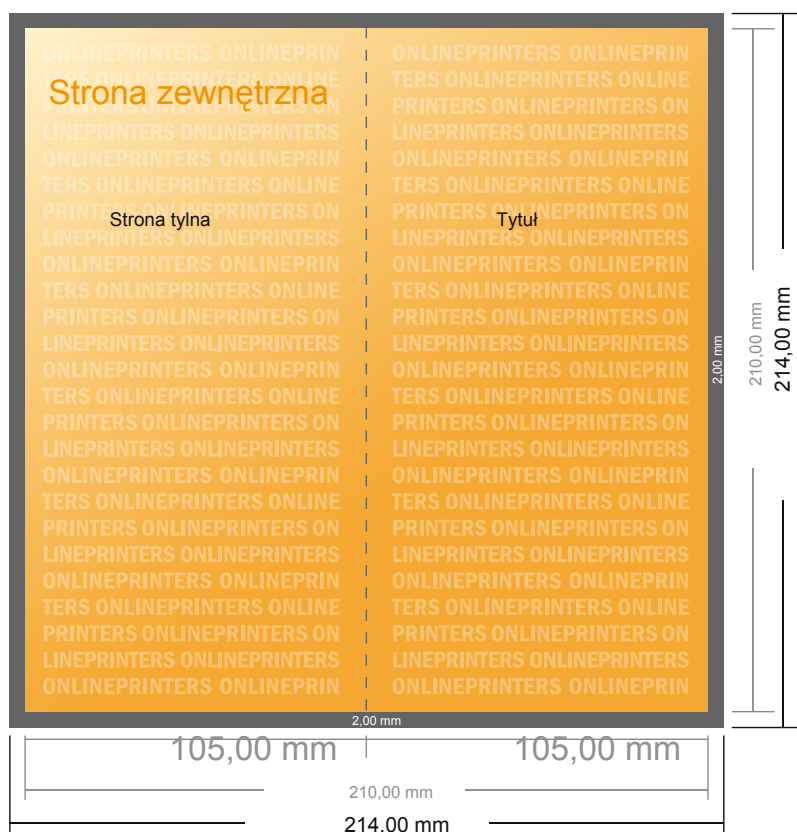

## Ulotka składana format pionowy

DL • Pojedynczy łam i składanie • 4 Strony

- Format danych (wraz z 2,00 mm spadem): 21,40 x 21,40 cm
- Format końcowy (otwarty): 21,00 x 21,00 cm
- Format końcowy (zamknięty): 10,50 x 21,00 cm
- **Odstęp bezpieczeństwa**  
4 mm: Odstęp tekstu/informacji od krawędzi formatu końcowego, zapobiega to obcięciu tekstu.

### Zwróć uwagę:

- Ustaw jak podano dodatek na spad i odstęp bezpieczeństwa.
- Ustaw kolory tła, zdjęcia lub grafiki aż do krawędzi formatu danych
- Podczas produkcji w wyniku docinania, wykrajania lub składania mogą wystąpić tolerancje.
- Szkic nie jest odwzorowany w skali.
- Wskazówki odnośnie danych do druku znajdziesz w menu "Dane do druku" na [www.onlineprinters.pl](http://www.onlineprinters.pl)

### Zwróć uwagę:

- Ustaw jak podano dodatek na spadek i odstęp bezpieczeństwa.
- Ustaw kolory tła, zdjęcia lub grafiki aż do krawędzi formatu danych
- Podczas produkcji w wyniku docinania, wykrajania lub składania mogą wystąpić tolerancje.
- Szkic nie jest odwzorowany w skali.
- Wskazówki odnośnie danych do druku znajdziesz w menu "Dane do druku" na [www.onlineprinters.pl](http://www.onlineprinters.pl)