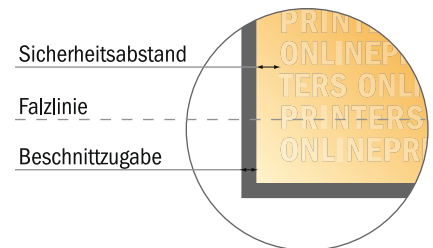

Falzflyer Hochformat

DIN-Lang • Wickelfalz • 6 Seiten

- **Datenformat**
(inkl. 2,00 mm Beschnitt):
30,10 x 21,40 cm
- **Endformat (offen):**
29,70 x 21,00 cm
- **Endformat (geschlossen):**
10,00 x 21,00 cm
- **Sicherheitsabstand**
4 mm: Abstand der Texte/
Informationen zum Rand des
Endformats, dies verhindert
unerwünschten Anschnitt.

Bitte beachten Sie:

- Beschnittzugabe und Sicherheitsabstand wie angegeben anlegen.
- Hintergrundfarben, Bilder oder Grafiken bis an den Rand des Datenformates anlegen.
- Bei der Produktion können durch das Schneiden, Stanzen und Falzen Toleranzen auftreten.
- Diese Skizze ist nicht maßstabsgetreu.
- Druckdatenhinweise finden Sie unter dem Menüpunkt "Druckdaten" auf www.onlineprinters.de