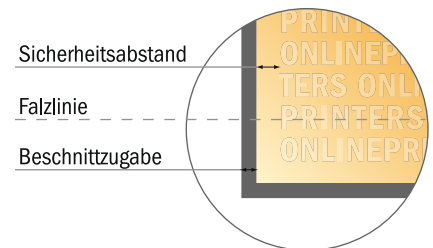

Bitte beachten Sie:

- Beschnittzugabe und Sicherheitsabstand wie angegeben anlegen.
- Hintergrundfarben, Bilder oder Grafiken bis an den Rand des Datenformates anlegen.
- Bei der Produktion können durch das Schneiden, Stanzen und Falzen Toleranzen auftreten.
- Diese Skizze ist nicht maßstabsgetreu.
- Druckdatenhinweise finden Sie unter dem Menüpunkt "Druckdaten" auf www.onlineprinters.de

Falzflyer Hochformat

DIN-Lang • Wickelfalz • 6 Seiten

- **Datenformat**
(inkl. 2,00 mm Beschnitt):
30,10 x 21,40 cm
- **Endformat (offen):**
29,70 x 21,00 cm
- **Endformat (geschlossen):**
10,00 x 21,00 cm
- **Sicherheitsabstand**
4 mm: Abstand der Texte/
Informationen zum Rand des
Endformats, dies verhindert
unerwünschten Anschnitt.