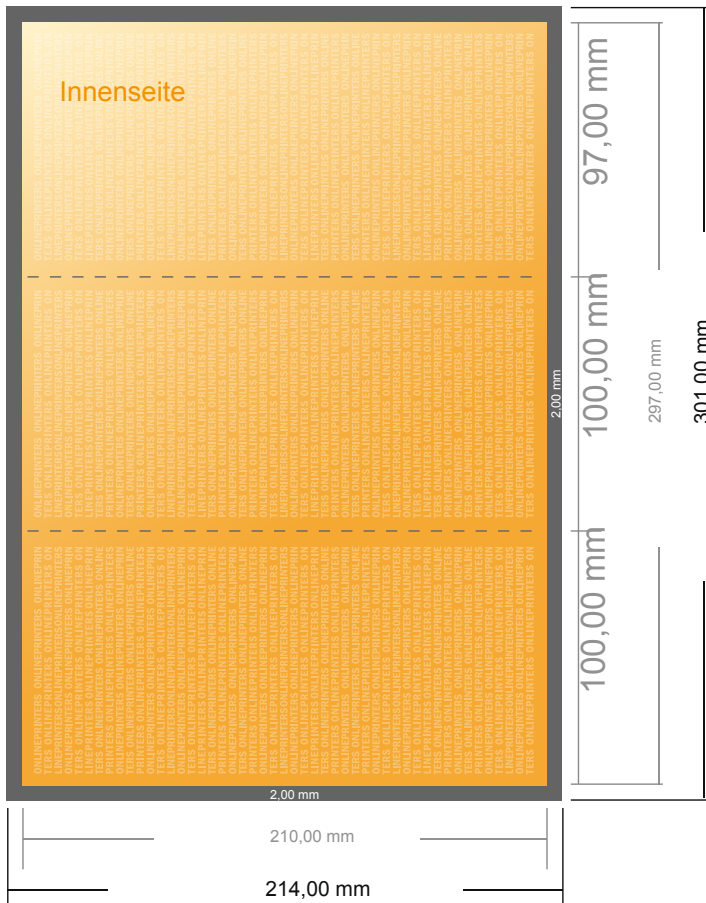

Falzflyer Hochformat

DIN-Lang • Wickelfalz • 6 Seiten

- **Datenformat**
(inkl. 2,00 mm Beschnitt):
30,10 x 21,40 cm
- **Endformat (offen):**
29,70 x 21,00 cm
- **Endformat (geschlossen):**
10,00 x 21,00 cm
- **Sicherheitsabstand**
4 mm: Abstand der Texte/
Informationen zum Rand des
Endformats, dies verhindert
unerwünschten Anschnitt.

Bitte beachten Sie:

- Beschnittzugabe und Sicherheitsabstand wie angegeben anlegen.
- Hintergrundfarben, Bilder oder Grafiken bis an den Rand des Datenformates anlegen.
- Bei der Produktion können durch das Schneiden, Stanzen und Falzen Toleranzen auftreten.
- Diese Skizze ist nicht maßstabsgetreu.
- Druckdatenhinweise finden Sie unter dem Menüpunkt "Druckdaten" auf www.onlineprinters.de