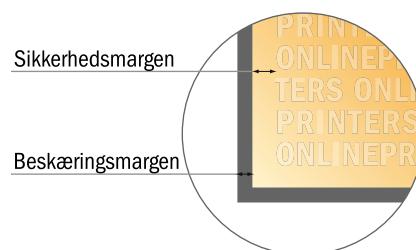

## Visitkort

9,0 x 5,0 cm

- **Dataformat**  
(inkl. 2,00 mm tryk til kant):  
9,40 x 5,40 cm
- **Beskåret størrelse:**  
9,00 x 5,00 cm
- **Sikkerhedsmargen**  
Med et mellemrum på 4 mm mellem teksten/oplysningerne og kanten af det beskårne format forhindres uhensigtsmæssig beskæring.

### Bemærk:

- Sørg for at have en beskæringsmargen og en sikkerhedsmargen i henhold til vejledningen.
- Placer baggrundsgrafik, billeder eller grafik op til dataformatets kant.
- Tolerancer kan forekomme under produktionen på grund af beskærings-, stanse- og falseprocesserne.
- Denne skitse er ikke tegnet i korrekt målestoksforhold.
- Trykdata: Du finder vejledninger og skabeloner under menupunktet "Trykdata" på [www.onlineprinters.dk](http://www.onlineprinters.dk).