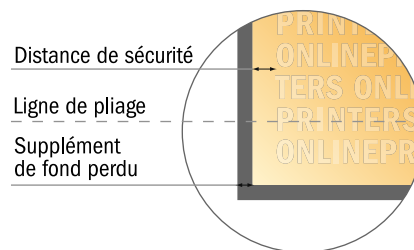

Dépliant format portrait avec vernis UV

DIN-A5 • pli parallèle double • 8 pages

- Format de données : (incl. 2,00 mm fond perdu): 59,60 x 21,40 cm
- Format final (ouvert) : 59,20 x 21,00 cm
- Format final (fermé) : 14,80 x 21,00 cm
- **Distance de sécurité**
4 mm: distance entre le texte/les informations et le bord du format final. Ceci empêche d'entamer le motif.

Remarque :

- Prévoir une marge de sécurité comme indiqué.
- Placer les couleurs de fond, images ou graphiques jusqu'au bord du format de données.
- Lors de la production, il peut y avoir des tolérances suite à la découpe ou au pli.
- Cette ébauche n'est pas à l'échelle.
- Vous trouverez des indications sur les données d'impression sous la catégorie "Données d'impression" sur www.onlineprinters.fr