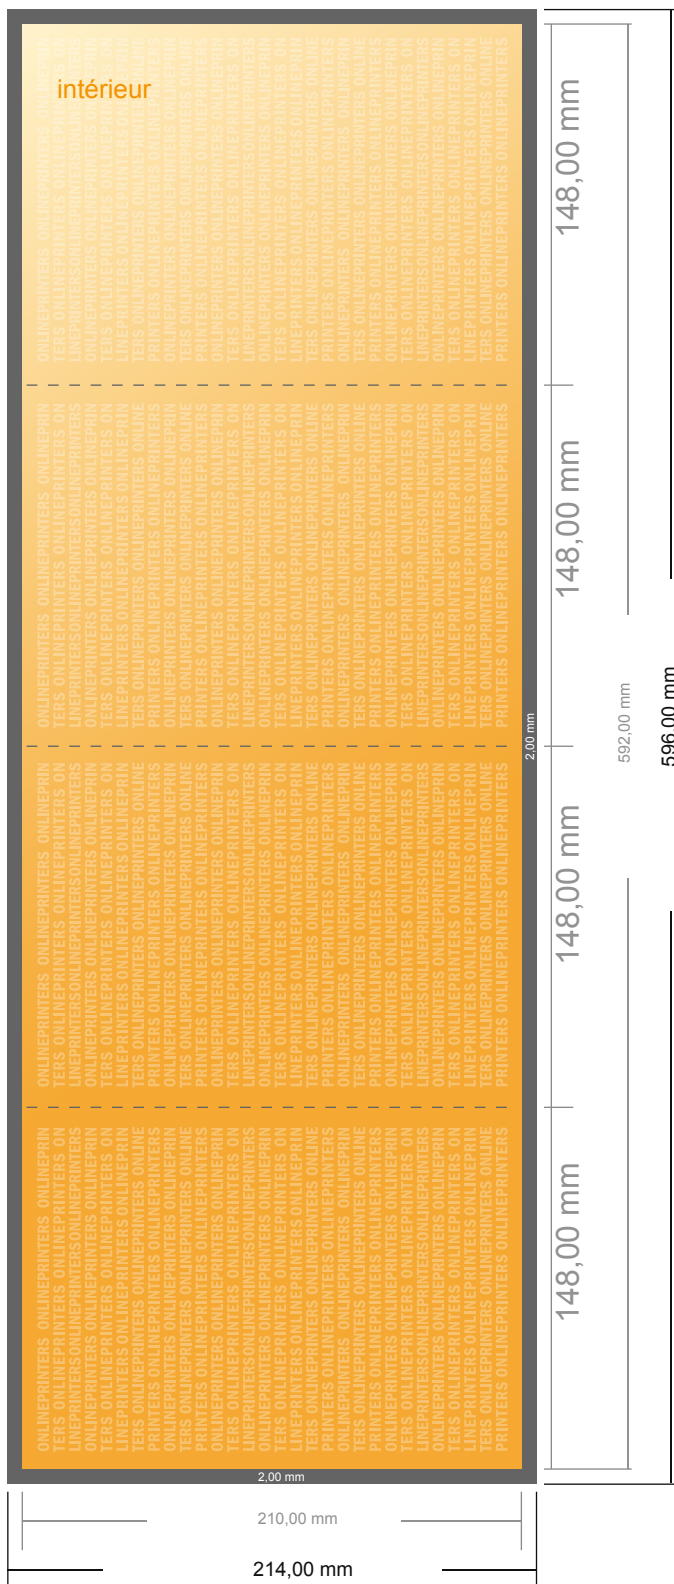

Dépliant format portrait avec vernis UV

DIN-A5 • pli parallèle double • 8 pages

- Format de données : (incl. 2,00 mm fond perdu): 59,60 x 21,40 cm
- Format final (ouvert) : 59,20 x 21,00 cm
- Format final (fermé) : 14,80 x 21,00 cm
- **Distance de sécurité**
4 mm: distance entre le texte/les informations et le bord du format final. Ceci empêche d'entamer le motif.

Remarque :

- Prévoir une marge de sécurité comme indiqué.
- Placer les couleurs de fond, images ou graphiques jusqu'au bord du format de données.
- Lors de la production, il peut y avoir des tolérances suite à la découpe ou au pli.
- Cette ébauche n'est pas à l'échelle.
- Vous trouverez des indications sur les données d'impression sous la catégorie "Données d'impression" sur www.onlineprinters.fr