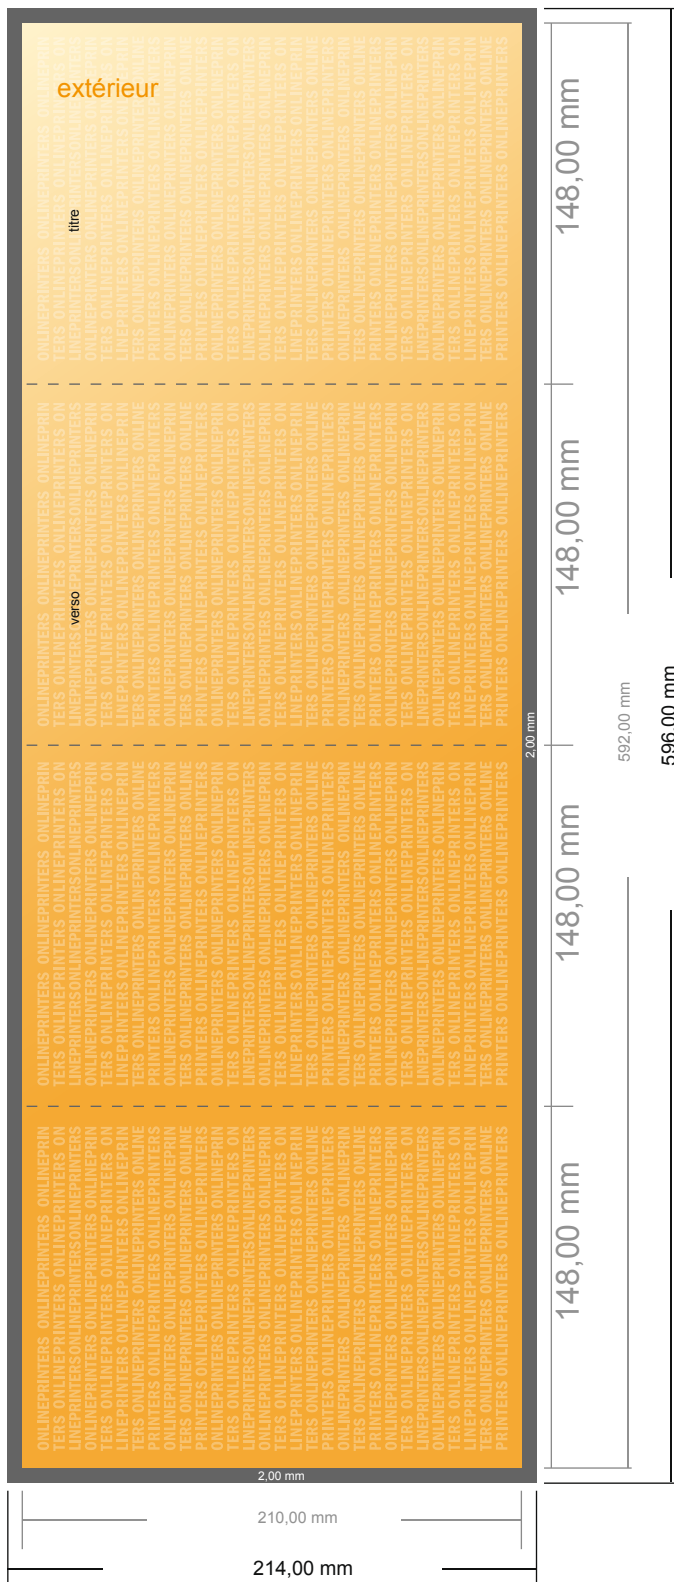

Dépliant format portrait avec vernis UV

DIN-A5 • pli parallèle double • 8 pages

- Format de données : (incl. 2,00 mm fond perdu): 59,60 x 21,40 cm
- Format final (ouvert) : 59,20 x 21,00 cm
- Format final (fermé) : 14,80 x 21,00 cm
- **Distance de sécurité**
4 mm: distance entre le texte/les informations et le bord du format final. Ceci empêche d'entamer le motif.

Remarque :

- Prévoir une marge de sécurité comme indiqué.
- Placer les couleurs de fond, images ou graphiques jusqu'au bord du format de données.
- Lors de la production, il peut y avoir des tolérances suite à la découpe ou au pli.
- Cette ébauche n'est pas à l'échelle.
- Vous trouverez des indications sur les données d'impression sous la catégorie "Données d'impression" sur www.onlineprinters.fr