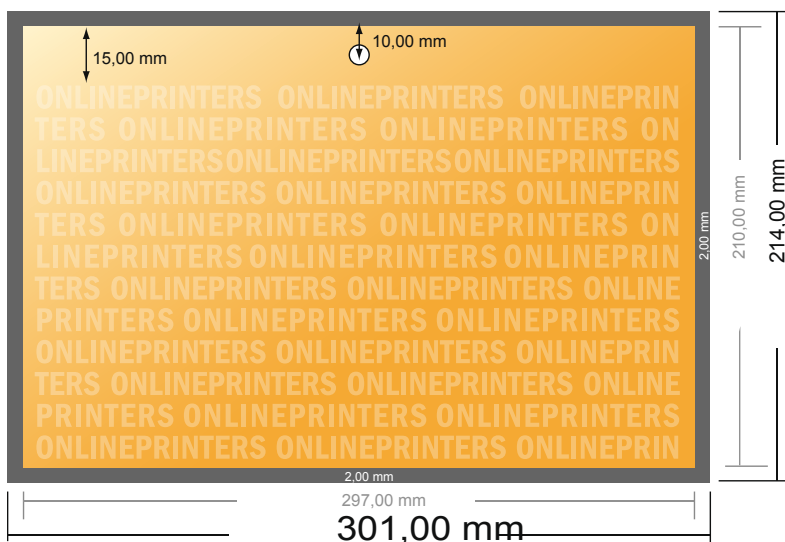

# Calendriers muraux reliure colle

DIN-A4 • Format paysage

- Format de données :  
(incl. 2,00 mm fond perdu):  
30,10 x 21,40 cm
- Format final :  
29,70 x 21,00 cm
- **Distance de sécurité**  
4 mm: distance entre le texte/les informations et le bord du format final. Ceci empêche d'entamer le motif.

## Remarque :

- Prévoir une marge de sécurité comme indiqué.
- Placer les couleurs de fond, images ou graphiques jusqu'au bord du format de données.
- Lors de la production, il peut y avoir des tolérances suite à la découpe ou au pli.
- Cette ébauche n'est pas à l'échelle.
- Vous trouverez des indications sur les données d'impression sous la catégorie "Données d'impression" sur [www.onlineprinters.fr](http://www.onlineprinters.fr)