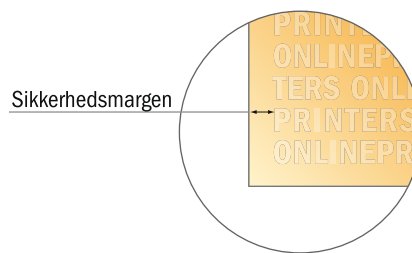

# Kuverter

C6 • uden rude

**OBS**

OBS: Fjern prægningskonturen fra downloadkabelonen, inden du genererer dine trykfiler.  
 Vis prægningskonturens placering ved hjælp af en anden fil (visningsfil).

- **Dataformat**  
(inkl. 2,00 mm tryk til kant):  
19,40 x 24,80 cm
- **Beskåret størrelse:**  
16,20 x 11,40 cm
- **Trykområde:**  
19,00 x 24,40 cm
- **Sikkerhedsmargen**  
Med et mellemrum på 4 mm mellem teksten/oplysningerne og kanten af det beskårne format forhindres u hensigtsmæssig beskæring.

**Bemærk:**

- Sørg for at have en beskæringsmargen og en sikkerhedsmargen i henhold til vejledningen.
- Placer baggrundsgrafik, billeder eller grafik op til dataformatets kant.
- Tolerancer kan forekomme under produktionen på grund af beskærings-, stanse- og falseprocesserne.
- Denne skitse er ikke tegnet i korrekt målestoksforhold.
- Trykdata: Du finder vejledninger og skabeloner under menupunktet "Trykdata" på [www.onlineprinters.dk](http://www.onlineprinters.dk).