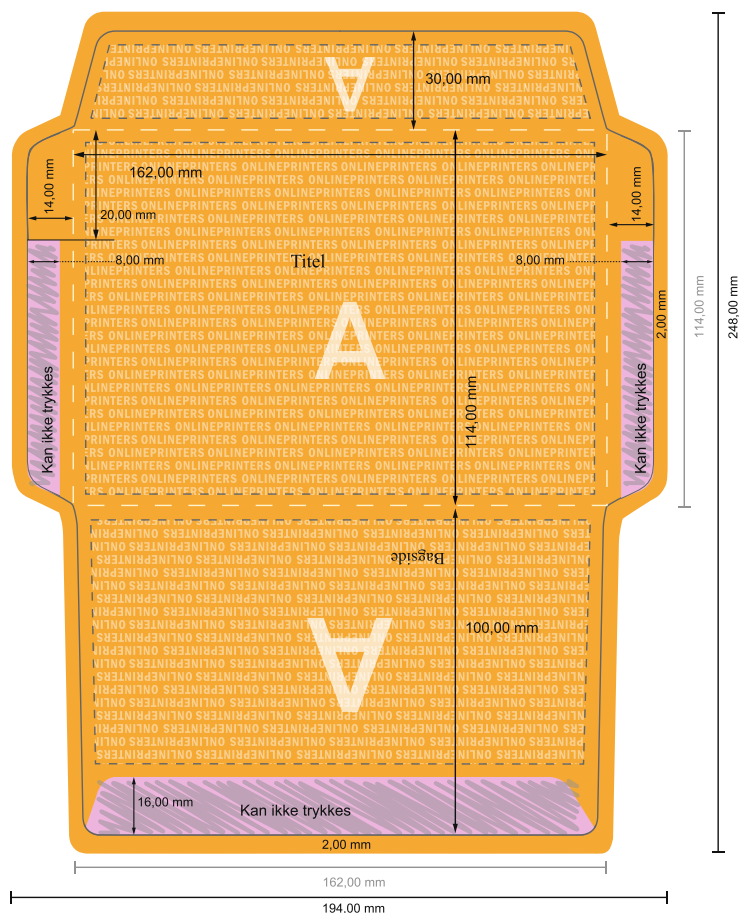

# Kuverter

C6 • uden rude

**OBS**

OBS: Fjern prægningskonturen fra downloadkabelonen, inden du genererer dine trykfiler.  
 Vis prægningskonturens placering ved hjælp af en anden fil (visningsfil).

- **Dataformat**  
(inkl. 2,00 mm tryk til kant):  
19,40 x 24,80 cm
- **Beskåret størrelse:**  
16,20 x 11,40 cm
- **Trykområde:**  
19,00 x 24,40 cm
- **Sikkerhedsmargen**  
Med et mellemrum på 4 mm mellem teksten/oplysningerne og kanten af det beskårne format forhindres u hensigtsmæssig beskæring.

**Bemærk:**

- Sørg for at have en beskæringsmargen og en sikkerhedsmargen i henhold til vejledningen.
- Placer baggrundsgrafik, billeder eller grafik op til dataformatets kant.
- Tolerancer kan forekomme under produktionen på grund af beskærings-, stanse- og falseprocesserne.
- Denne skitse er ikke tegnet i korrekt målestoksforhold.
- Trykdata: Du finder vejledninger og skabeloner under menupunktet "Trykdata" på [www.onlineprinters.dk](http://www.onlineprinters.dk).