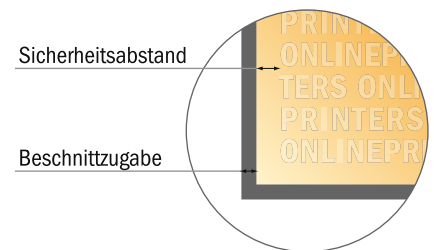

Foto-Tapete

144,0 x 270,0 cm

- **Datenformat**
(inkl. 2,00 mm Beschnitt):
144,40 x 270,40 cm
- **Endformat:**
144,00 x 270,00 cm
- **Sicherheitsabstand**
4 mm: Abstand der Texte/
Informationen zum Rand des
Endformats, dies verhindert
unerwünschten Anschnitt.

Bitte beachten Sie:

- Beschnittzugabe und Sicherheitsabstand wie angegeben anlegen.
- Hintergrundfarben, Bilder oder Grafiken bis an den Rand des Datenformates anlegen.
- Bei der Produktion können durch das Schneiden, Stanzen und Falzen Toleranzen auftreten.
- Diese Skizze ist nicht maßstabsgetreu.
- Druckdatenhinweise finden Sie unter dem Menüpunkt "Druckdaten" auf www.onlineprinters.de