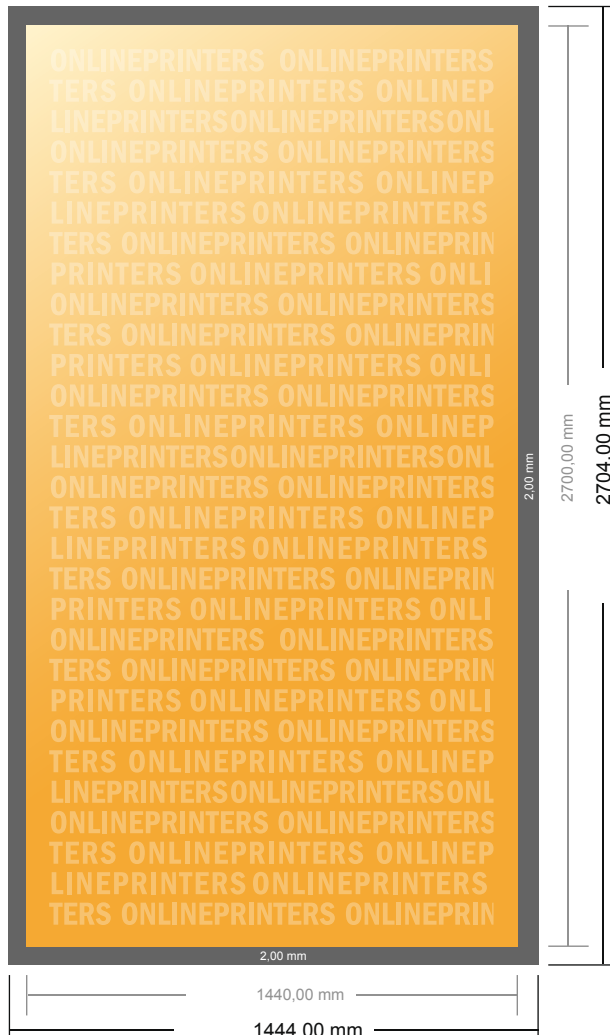

Foto-Tapete

144,0 x 270,0 cm

- **Datenformat**
(inkl. 2,00 mm Beschnitt):
144,40 x 270,40 cm
- **Endformat:**
144,00 x 270,00 cm
- **Sicherheitsabstand**
4 mm: Abstand der Texte/
Informationen zum Rand des
Endformats, dies verhindert
unerwünschten Anschnitt.

Bitte beachten Sie:

- Beschnittzugabe und Sicherheitsabstand wie angegeben anlegen.
- Hintergrundfarben, Bilder oder Grafiken bis an den Rand des Datenformates anlegen.
- Bei der Produktion können durch das Schneiden, Stanzen und Falzen Toleranzen auftreten.
- Diese Skizze ist nicht maßstabsgetreu.
- Druckdatenhinweise finden Sie unter dem Menüpunkt "Druckdaten" auf www.onlineprinters.de