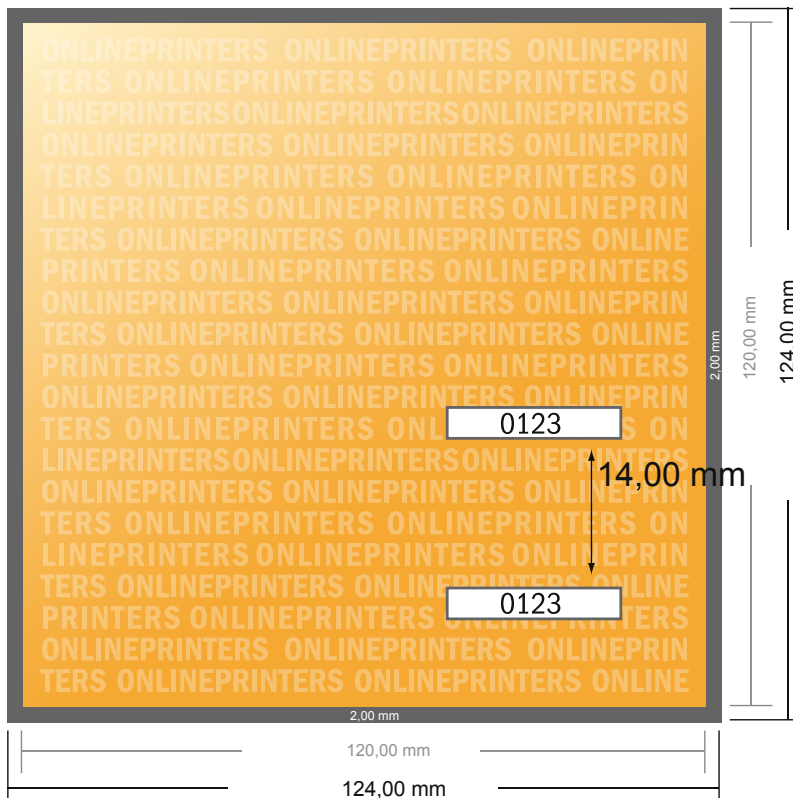

Eintrittskarten (Schwarzlicht)

CD-Format

- Datenformat
(inkl. 2,00 mm Beschnitt):
12,40 x 12,40 cm
- Endformat:
12,00 x 12,00 cm
- Sicherheitsabstand
4 mm: Abstand der Texte/
Informationen zum Rand des
Endformats, dies verhindert
unerwünschten Anschnitt.

Bitte beachten Sie:

- Beschnittzugabe und Sicherheitsabstand wie angegeben anlegen.
- Hintergrundfarben, Bilder oder Grafiken bis an den Rand des Datenformates anlegen.
- Bei der Produktion können durch das Schneiden, Stanzen und Falzen Toleranzen auftreten.
- Diese Skizze ist nicht maßstabsgetreu.
- Druckdatenhinweise finden Sie unter dem Menüpunkt "Druckdaten" auf www.onlineprinters.de