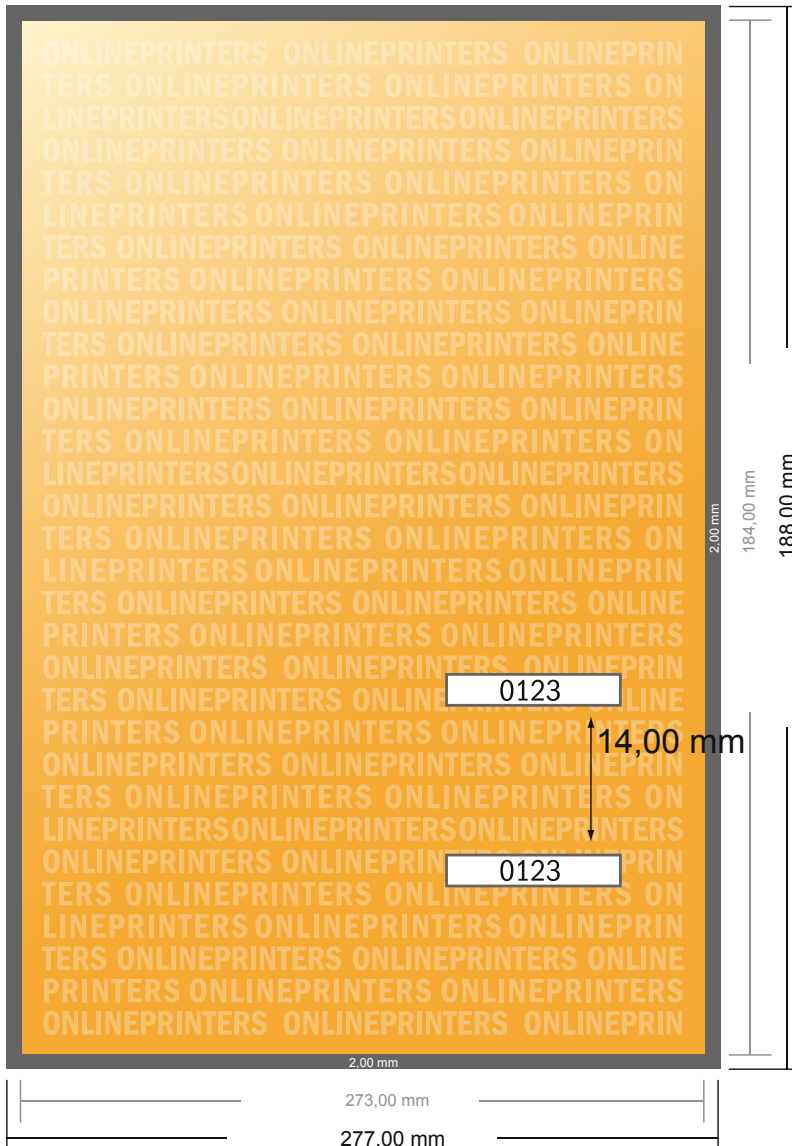

Eintrittskarten (Schwarzlicht)

DVD-Cover

- **Datenformat**
(inkl. 2,00 mm Beschnitt):
27,70 x 18,80 cm
- **Endformat:**
27,30 x 18,40 cm
- **Sicherheitsabstand**
4 mm: Abstand der Texte/
Informationen zum Rand des
Endformats, dies verhindert
unerwünschten Anschnitt.

Bitte beachten Sie:

- Beschnittzugabe und Sicherheitsabstand wie angegeben anlegen.
- Hintergrundfarben, Bilder oder Grafiken bis an den Rand des Datenformates anlegen.
- Bei der Produktion können durch das Schneiden, Stanzen und Falzen Toleranzen auftreten.
- Diese Skizze ist nicht maßstabsgetreu.
- Druckdatenhinweise finden Sie unter dem Menüpunkt "Druckdaten" auf www.onlineprinters.de