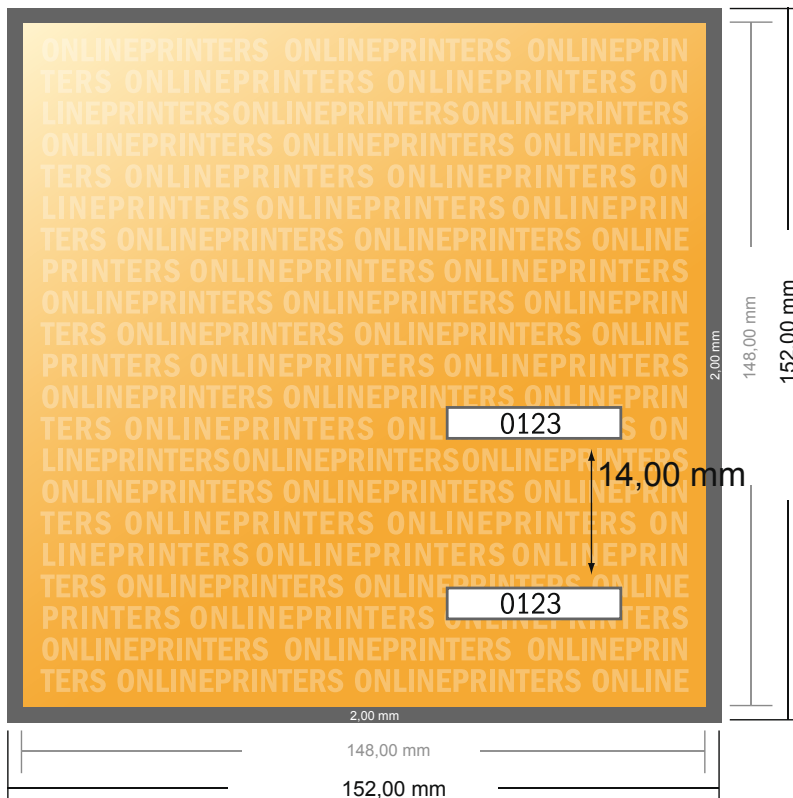

## Entreekaartjes (Blacklight inkt)

A5-vierkant

- Gegevensformaat (incl. 2,00 mm afloop): 15,20 x 15,20 cm
- Eindformaat: 14,80 x 14,80 cm
- **Veiligheidsmarge**  
4 mm: afstand van de tekst/informatie tot aan de rand van het eindformaat: dit voorkomt dat bij het schoonsnijden teveel wordt uitgesneden.

### Let op:

- Houd de snijmarge/afloop en de veiligheidsmarge zoals aangegeven aan.
- Geef achtergrondkleuren, afbeeldingen of grafisch materiaal tot aan de rand van het gegevensformaat vorm.
- Tijdens de productie kunnen door het snijden, stansen en vouwen toleranties optreden.
- Deze werktekening is niet op ware grootte.
- Informatie over het gegevensformaat/aanleverformaat vindt u onder het menupunt "Drukgegevens" op [www.onlineprinters.nl](http://www.onlineprinters.nl)