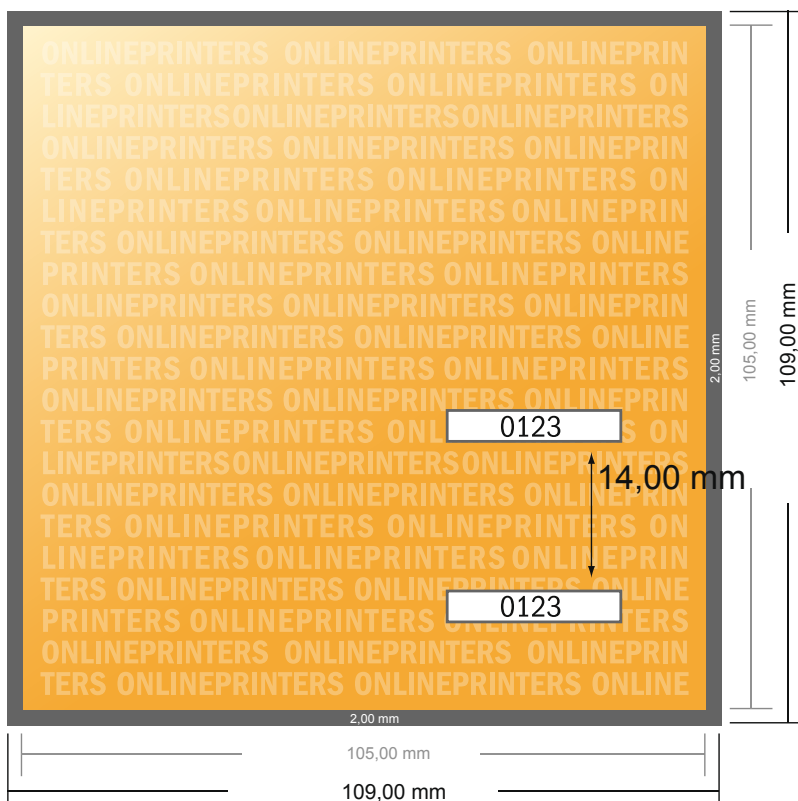

Biljetter (blacklight)

A6-kvadrat

- **Dataformat**
(inkl. 2,00 mm beskärning):
10,90 x 10,90 cm
- **Slutformat:**
10,50 x 10,50 cm
- **Säkerhetsavstånd**
4 mm Avstånd från text/information till slutformatets kant, detta förhindrar oönskade snittytor.

Vi ber dig beakta:

- Vi ber dig lägga till skärmån och säkerhetsavstånd enligt vad som angivits.
- Placera bakgrundsfärger, bilder eller grafik ända till dataformatets kant.
- Vid produktion kan avvikelser uppträda på grund av skärning, stansning och falsning.
- Denna skiss är inte skalenlig.
- Du hittar anvisningar för tryck under menypunkten "Tryckfiler" på www.onlineprinters.se