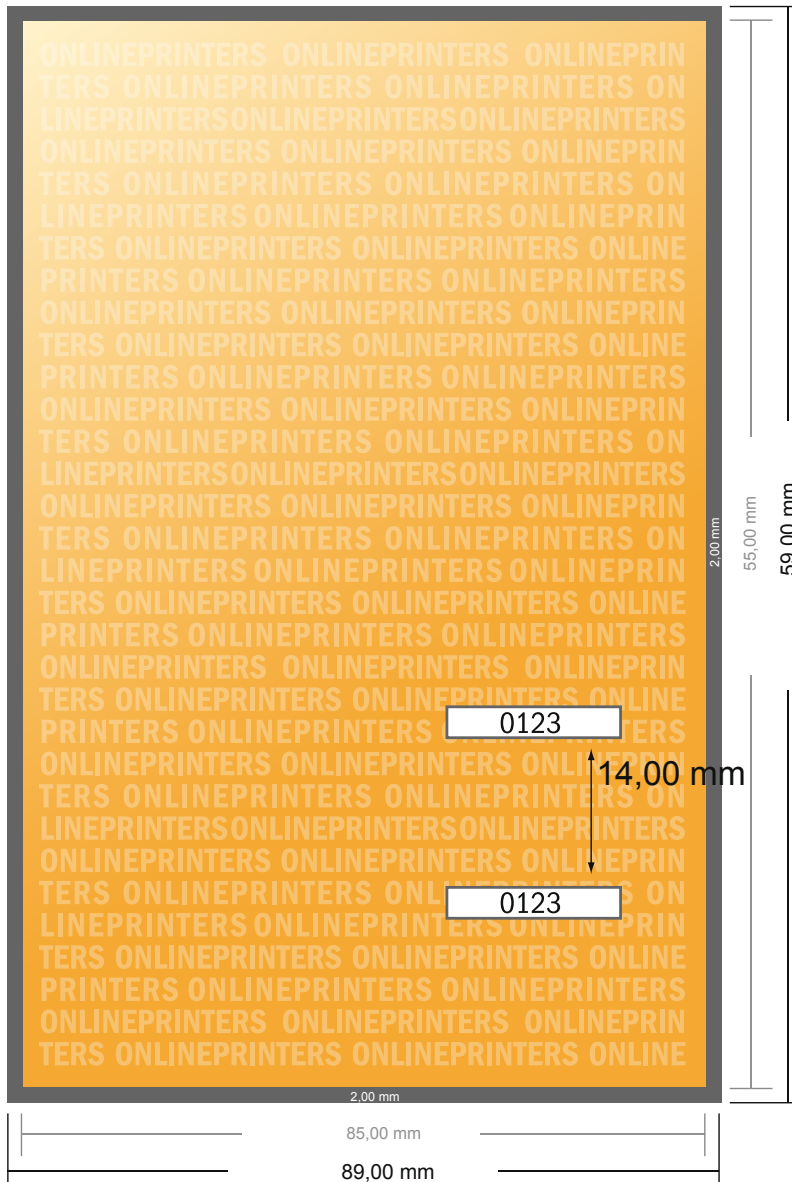

Biljetter (blacklight)

8,5 x 5,5 cm

- **Dataformat**
(inkl. 2,00 mm beskärning):
8,90 x 5,90 cm
- **Slutformat:**
8,50 x 5,50 cm
- **Säkerhetsavstånd**
4 mm Avstånd från text/information till slutformatets kant, detta förhindrar oönskade snittytor.

Vi ber dig beakta:

- Vi ber dig lägga till skärmån och säkerhetsavstånd enligt vad som angivits.
- Placera bakgrundsfärger, bilder eller grafik ända till dataformatets kant.
- Vid produktion kan avvikelser uppträda på grund av skärning, stansning och falsning.
- Denna skiss är inte skalening.
- Du hittar anvisningar för tryck under menypunkten "Tryckfiler" på www.onlineprinters.se