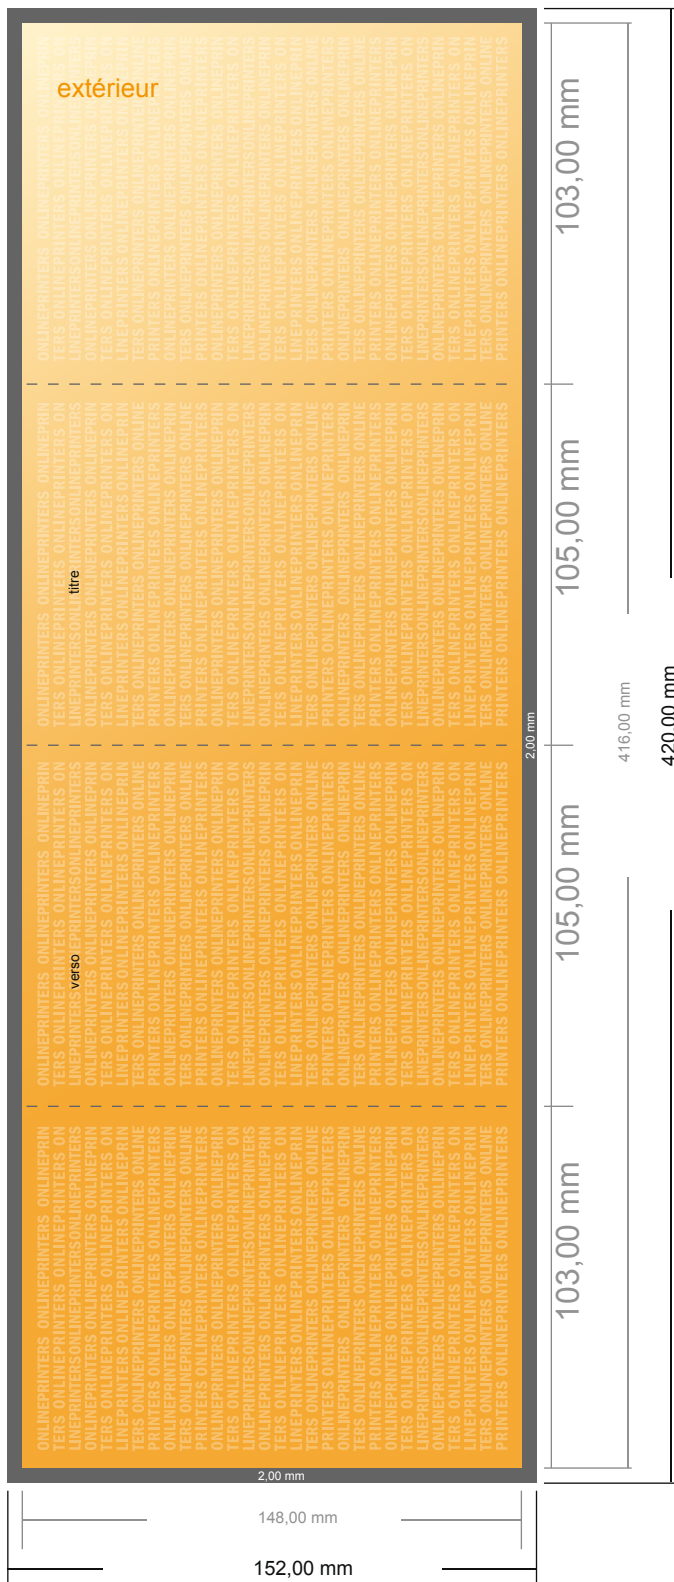

# Dépliant format portrait avec vernis UV

DIN-A6 • pli fenêtre (fermé) • 8 pages

- Format de données :  
(incl. 2,00 mm fond perdu):  
42,00 x 15,20 cm
- Format final (ouvert) :  
41,60 x 14,80 cm
- Format final (fermé) :  
10,50 x 14,80 cm
- **Distance de sécurité**  
4 mm: distance entre le texte/les informations et le bord du format final. Ceci empêche d'entamer le motif.

## Remarque :

- Prévoir une marge de sécurité comme indiqué.
- Placer les couleurs de fond, images ou graphiques jusqu'au bord du format de données.
- Lors de la production, il peut y avoir des tolérances suite à la découpe ou au pli.
- Cette ébauche n'est pas à l'échelle.
- Vous trouverez des indications sur les données d'impression sous la catégorie "Données d'impression" sur [www.onlineprinters.fr](http://www.onlineprinters.fr)