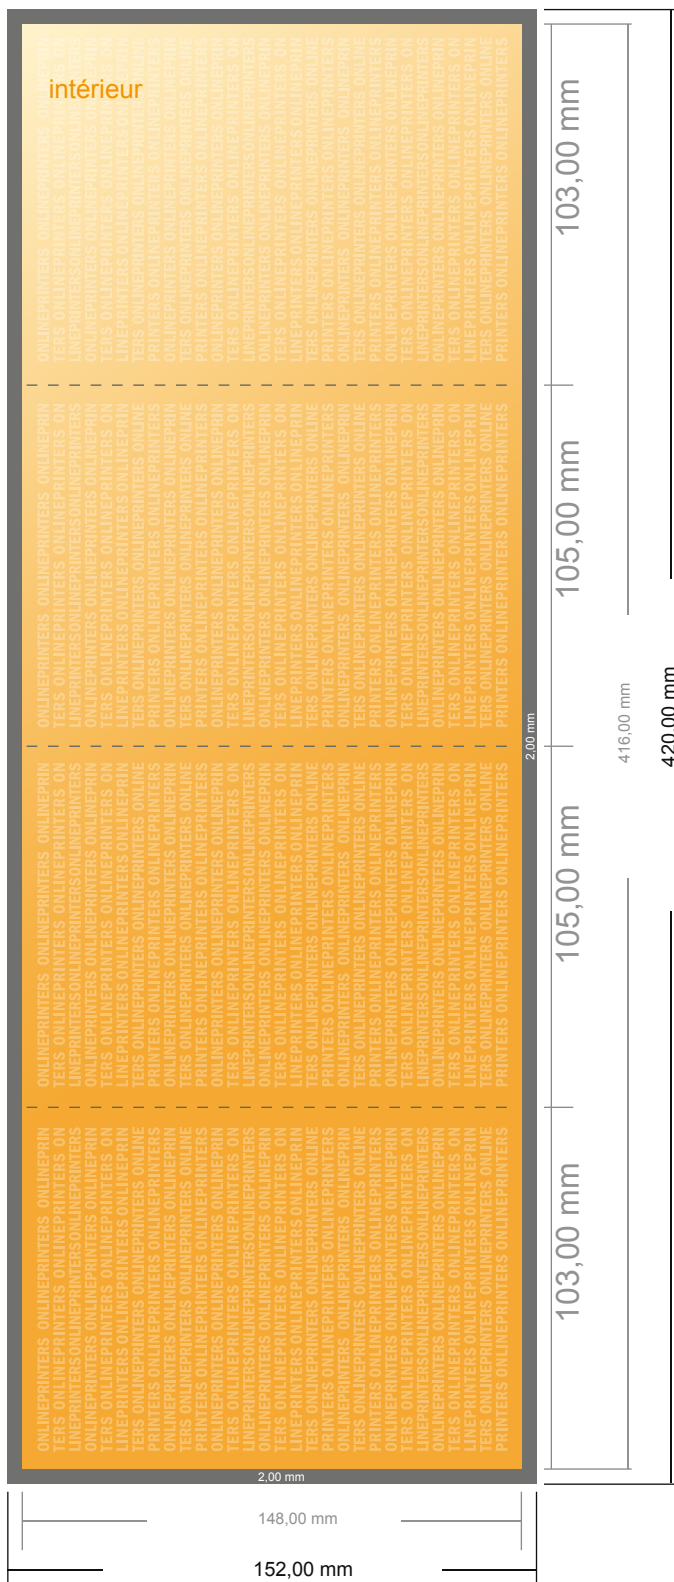

# Dépliant format portrait avec vernis UV

DIN-A6 • pli fenêtre (fermé) • 8 pages

- Format de données :  
(incl. 2,00 mm fond perdu):  
42,00 x 15,20 cm
- Format final (ouvert) :  
41,60 x 14,80 cm
- Format final (fermé) :  
10,50 x 14,80 cm
- **Distance de sécurité**  
4 mm: distance entre le texte/les informations et le bord du format final. Ceci empêche d'entamer le motif.

## Remarque :

- Prévoir une marge de sécurité comme indiqué.
- Placer les couleurs de fond, images ou graphiques jusqu'au bord du format de données.
- Lors de la production, il peut y avoir des tolérances suite à la découpe ou au pli.
- Cette ébauche n'est pas à l'échelle.
- Vous trouverez des indications sur les données d'impression sous la catégorie "Données d'impression" sur [www.onlineprinters.fr](http://www.onlineprinters.fr)