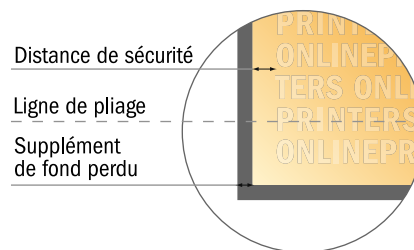

# Dépliant format portrait avec vernis UV

DIN-A6 • pli fenêtre (fermé) • 8 pages

- Format de données :  
(incl. 2,00 mm fond perdu):  
42,00 x 15,20 cm
- Format final (ouvert) :  
41,60 x 14,80 cm
- Format final (fermé) :  
10,50 x 14,80 cm
- **Distance de sécurité**  
4 mm: distance entre le texte/les informations et le bord du format final. Ceci empêche d'entamer le motif.

## Remarque :

- Prévoir une marge de sécurité comme indiqué.
- Placer les couleurs de fond, images ou graphiques jusqu'au bord du format de données.
- Lors de la production, il peut y avoir des tolérances suite à la découpe ou au pli.
- Cette ébauche n'est pas à l'échelle.
- Vous trouverez des indications sur les données d'impression sous la catégorie "Données d'impression" sur [www.onlineprinters.fr](http://www.onlineprinters.fr)