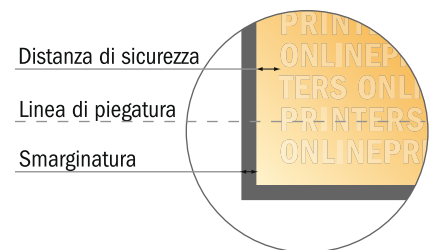

Pieghevoli verticale con vernice UV

DIN-A6 • Pieghe finestra (chiuso) • 8 Pagine

- Formato dei dati (incl. 2,00 mm refilo): 42,00 x 15,20 cm
- Formato finale (aperto): 41,60 x 14,80 cm
- Formato finale (chiuso): 10,50 x 14,80 cm
- **Distanza di sicurezza**
4 mm: distanza dei testi/delle informazioni dal bordo del formato finale per evitare un punto di taglio indesiderato.

Attenersi alle seguenti indicazioni:

- Creare i documenti con la smarginatura e la distanza di sicurezza indicate.
- Impostare i colori di sfondo, le immagini o i grafici fino al bordo del formato dei dati.
- In fase di produzione il taglio, la fustellatura e la piegatura possono dar luogo a tolleranze.
- Questo schizzo non è conforme alla scala.
- Per indicazioni sui dati per la stampa, consultare la voce di menu "Dati per la stampa" su www.onlineprinters.it