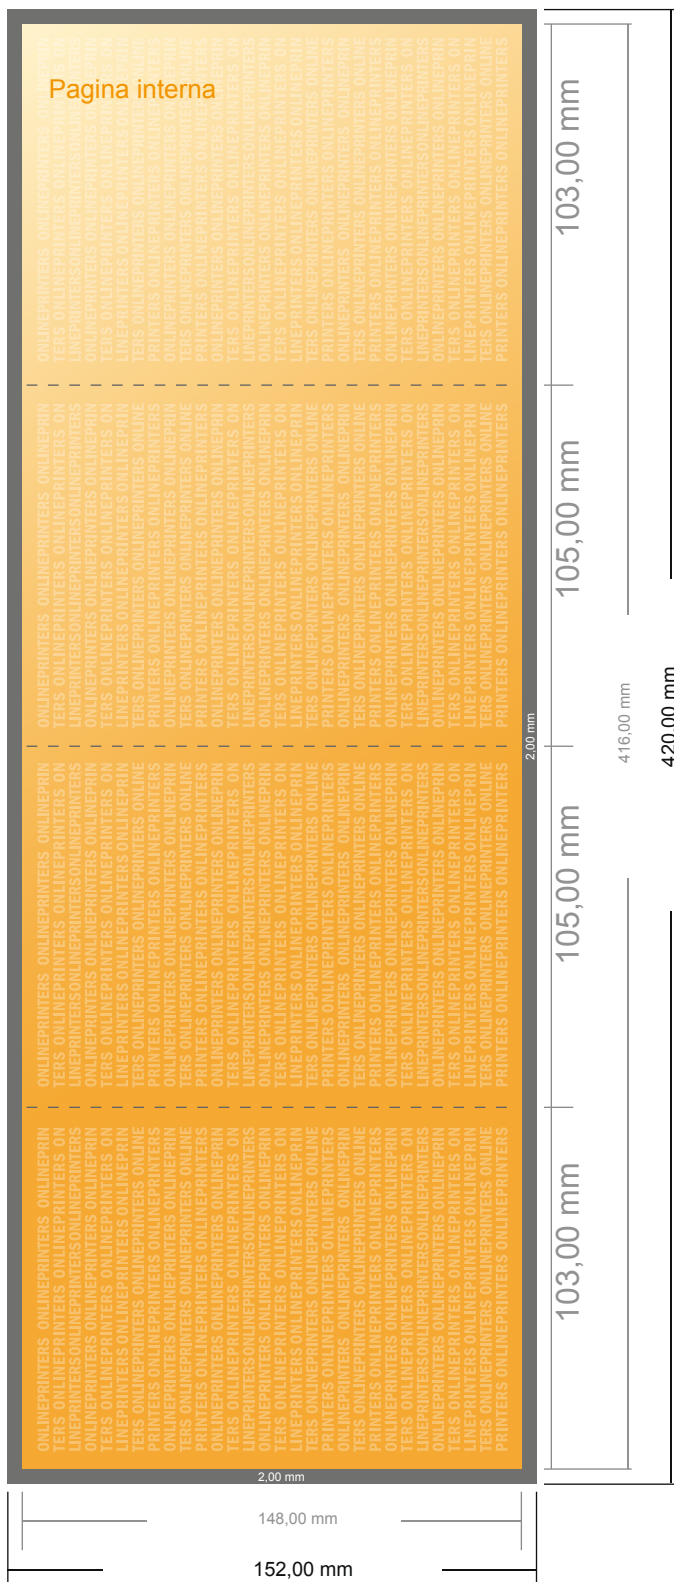

Pieghevoli verticale con vernice UV

DIN-A6 • Pieghe finestra (chiuso) • 8 Pagine

- Formato dei dati (incl. 2,00 mm refilo): 42,00 x 15,20 cm
- Formato finale (aperto): 41,60 x 14,80 cm
- Formato finale (chiuso): 10,50 x 14,80 cm
- **Distanza di sicurezza**
4 mm: distanza dei testi/delle informazioni dal bordo del formato finale per evitare un punto di taglio indesiderato.

Attenersi alle seguenti indicazioni:

- Creare i documenti con la smarginatura e la distanza di sicurezza indicate.
- Impostare i colori di sfondo, le immagini o i grafici fino al bordo del formato dei dati.
- In fase di produzione il taglio, la fustellatura e la piegatura possono dar luogo a tolleranze.
- Questo schizzo non è conforme alla scala.
- Per indicazioni sui dati per la stampa, consultare la voce di menu "Dati per la stampa" su www.onlineprinters.it