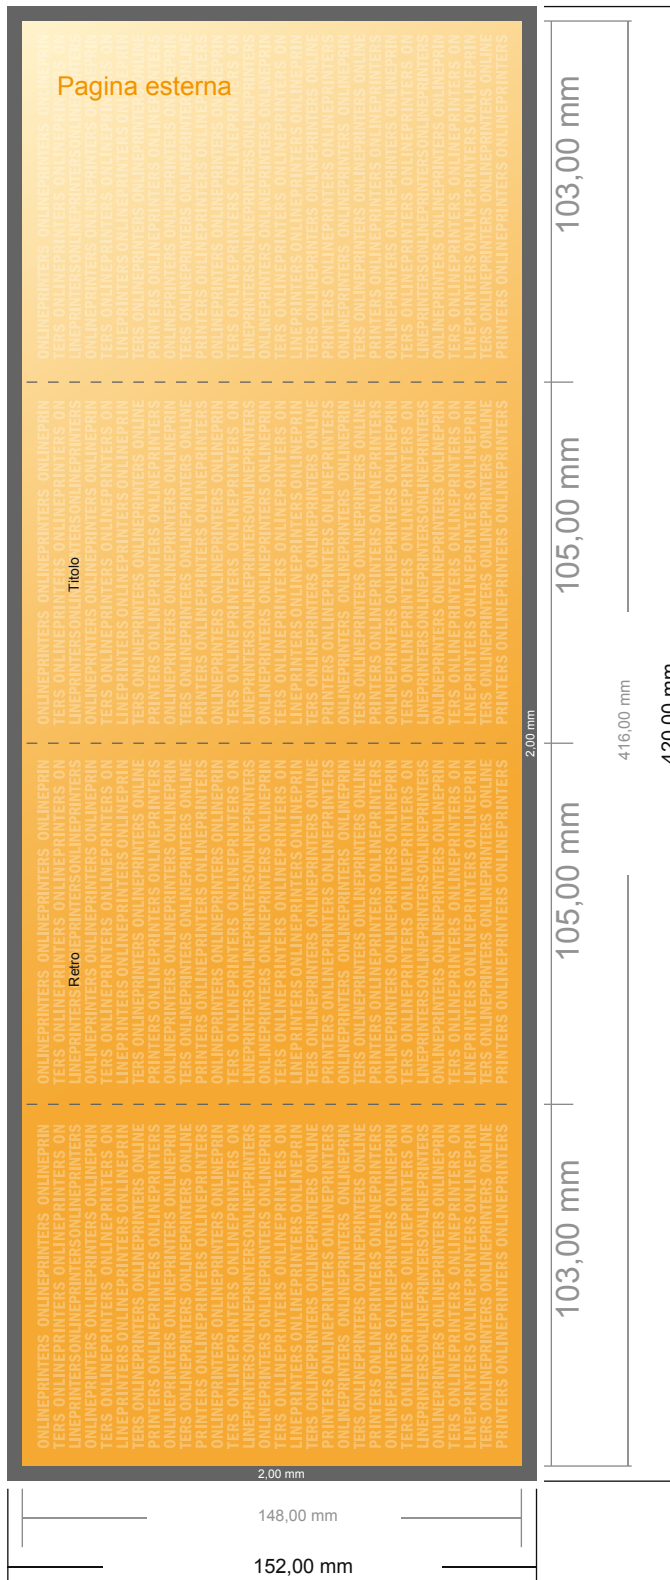

Pieghevoli verticale con vernice UV

DIN-A6 • Pieghe finestra (chiuso) • 8 Pagine

- Formato dei dati (incl. 2,00 mm refilo): 42,00 x 15,20 cm
- Formato finale (aperto): 41,60 x 14,80 cm
- Formato finale (chiuso): 10,50 x 14,80 cm
- **Distanza di sicurezza**
4 mm: distanza dei testi/delle informazioni dal bordo del formato finale per evitare un punto di taglio indesiderato.

Attenersi alle seguenti indicazioni:

- Creare i documenti con la smarginatura e la distanza di sicurezza indicate.
- Impostare i colori di sfondo, le immagini o i grafici fino al bordo del formato dei dati.
- In fase di produzione il taglio, la fustellatura e la piegatura possono dar luogo a tolleranze.
- Questo schizzo non è conforme alla scala.
- Per indicazioni sui dati per la stampa, consultare la voce di menu "Dati per la stampa" su www.onlineprinters.it