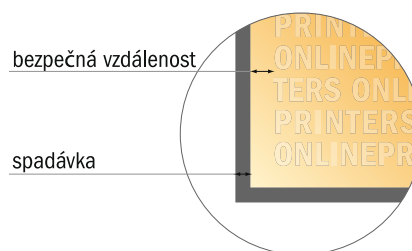

Plastové karty

8,6 × 5,4 cm

- Formát dat
(vč. 3,00 mm ořezu):
9,20 × 6,00 cm
- Konečný formát:
8,60 × 5,40 cm
- **Bezpečná vzdálenost**
4 mm: Mezera mezi texty/
informacemi a okrajem konečného
formátu, předcházející
nežádoucímu oříznutí.

Mějte prosím na paměti:

- Zadejte prosím spadávku a bezpečnou vzdálenost dle uvedených pokynů.
- Barvy pozadí, obrázky nebo grafické prvky rozvrhněte až po okraj daného formátu.
- Při výrobě může docházet ke vzniku tolerancí z důvodu ořezávání, vysekávání a skládání.
- Tento náčrtek není proveden v přesném měřítku.
- Pokyny ohledně tiskových dat naleznete pod bodem nabídky Tisková data na webu www.onlineprinters.cz.