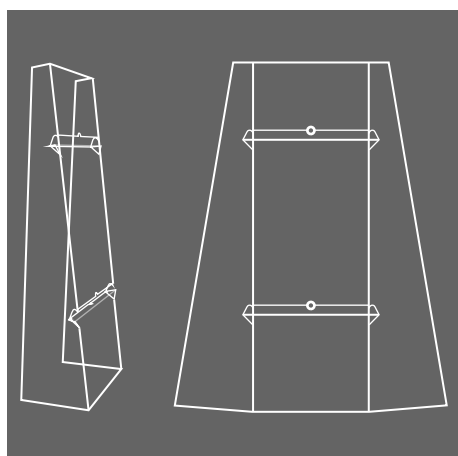

Présentoir silhouette

75,0 x 175,0 cm

- **Format de données :**
75,00 x 175,00 cm
- **Distance de sécurité**
5 mm: distance entre le texte/les informations et le bord du format final. Ceci empêche d'entamer le motif.

Remarque :

- Prévoir une marge de sécurité comme indiqué.
- Placer les couleurs de fond, images ou graphiques jusqu'au bord du format de données.
- Lors de la production, il peut y avoir des tolérances suite à la découpe ou au pli.
- Cette ébauche n'est pas à l'échelle.
- Vous trouverez des indications sur les données d'impression sous la catégorie "Données d'impression" sur www.onlineprinters.fr