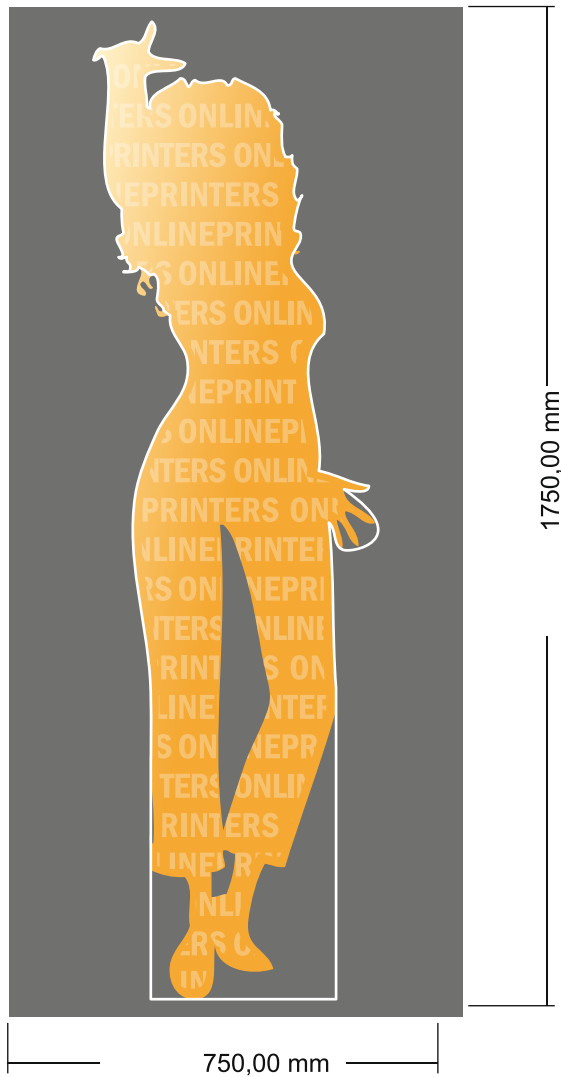

Présentoir silhouette

75,0 x 175,0 cm

- **Format de données :**
75,00 x 175,00 cm
- **Distance de sécurité**
5 mm: distance entre le texte/les informations et le bord du format final. Ceci empêche d'entamer le motif.

Remarque :

- Prévoir une marge de sécurité comme indiqué.
- Placer les couleurs de fond, images ou graphiques jusqu'au bord du format de données.
- Lors de la production, il peut y avoir des tolérances suite à la découpe ou au pli.
- Cette ébauche n'est pas à l'échelle.
- Vous trouverez des indications sur les données d'impression sous la catégorie "Données d'impression" sur www.onlineprinters.fr