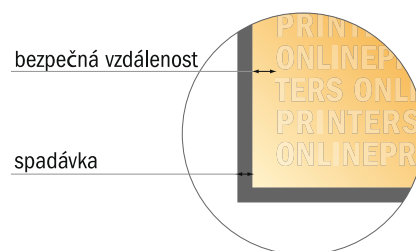

# Samolepky

A4

- **Formát dat**  
(vč. 2,00 mm ořezu):  
21,40 × 30,10 cm
- **Konečný formát:**  
21,00 × 29,70 cm
- **Bezpečná vzdálenost**  
4 mm: Mezera mezi texty/  
informacemi a okrajem konečného  
formátu, předcházející  
nežádoucímu oříznutí.

## Mějte prosím na paměti:

- Zadejte prosím spadávku a bezpečnou vzdálenost dle uvedených pokynů.
- Barvy pozadí, obrázky nebo grafické prvky rozvrhněte až po okraj daného formátu.
- Při výrobě může docházet ke vzniku tolerancí z důvodu ořezávání, vysekávání a skládání.
- Tento nááres není proveden v přesném měřítku.
- Pokyny ohledně tiskových dat naleznete pod bodem nabídky Tisková data na webu [www.onlineprinters.cz](http://www.onlineprinters.cz).