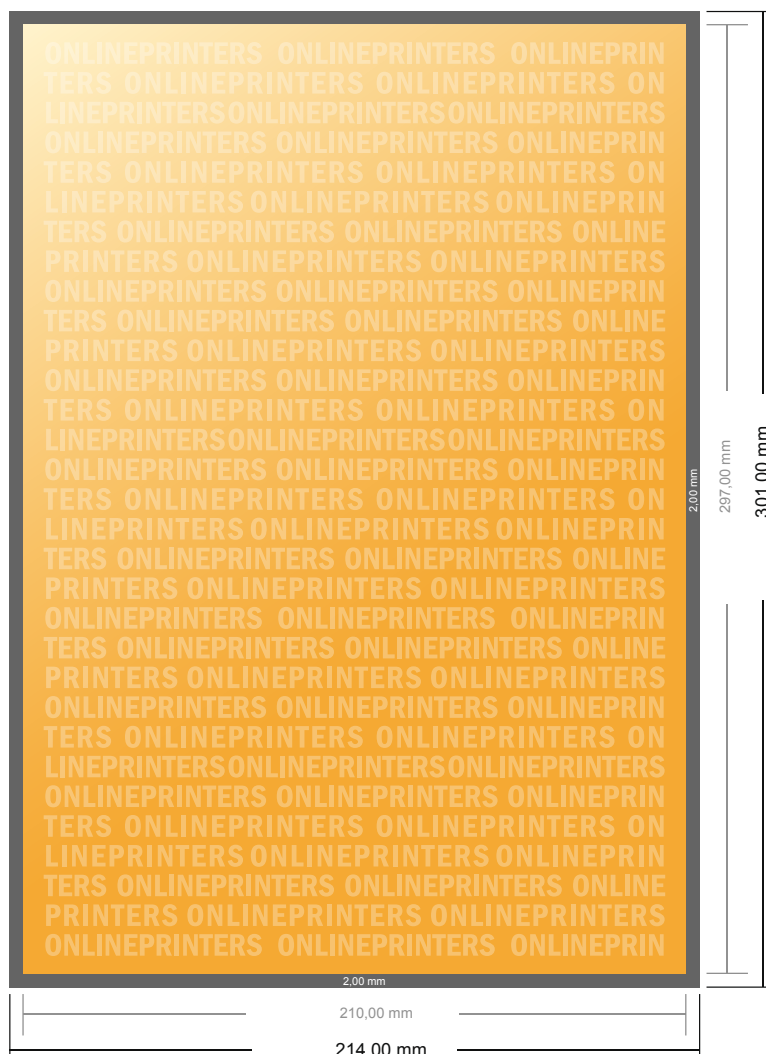

# Samolepky

A4

- **Formát dat**  
(vč. 2,00 mm ořezu):  
21,40 × 30,10 cm
- **Konečný formát:**  
21,00 × 29,70 cm
- **Bezpečná vzdálenost**  
4 mm: Mezera mezi texty/  
informacemi a okrajem konečného  
formátu, předcházející  
nežádoucímu oříznutí.

## Mějte prosím na paměti:

- Zadejte prosím spadávku a bezpečnou vzdálenost dle uvedených pokynů.
- Barvy pozadí, obrázky nebo grafické prvky rozvrhněte až po okraj daného formátu.
- Při výrobě může docházet ke vzniku tolerancí z důvodu ořezávání, vysekávání a skládání.
- Tento nááres není proveden v přesném měřítku.
- Pokyny ohledně tiskových dat naleznete pod bodem nabídky Tisková data na webu [www.onlineprinters.cz](http://www.onlineprinters.cz).