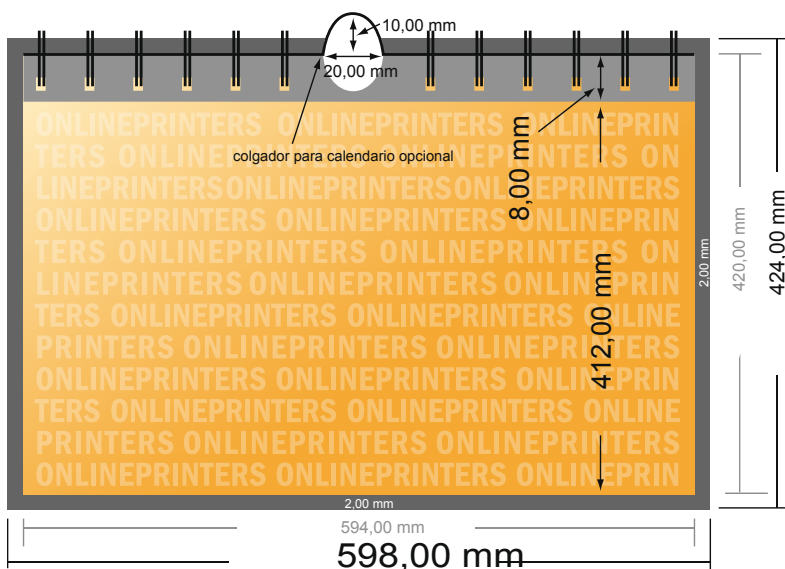

Calendario de pared con encuadernación en espiral

A2 • Formato apaisado

- Formato de datos (incl. 2,00 mm sangrado): 59,80 x 42,40 cm
- Formato final: 59,40 x 42,00 cm
- **Distancia de seguridad**
4 mm: distancia de los textos/información hasta el borde del formato final. Esto evita el corte indeseado.

Por favor, ten en cuenta que:

- Has de aplicar el margen suplementario y la distancia de seguridad según lo indicado.
- Los colores del fondo, las imágenes o las gráficas se han de aplicar hasta el borde del formato de datos.
- Durante la producción se pueden producir tolerancias por el corte, el troquelado y el plegado.
- Este boceto no es a escala.
- Encontrarás las indicaciones sobre los datos de impresión en la pestaña "Datos de impresión" en www.onlineprinters.es