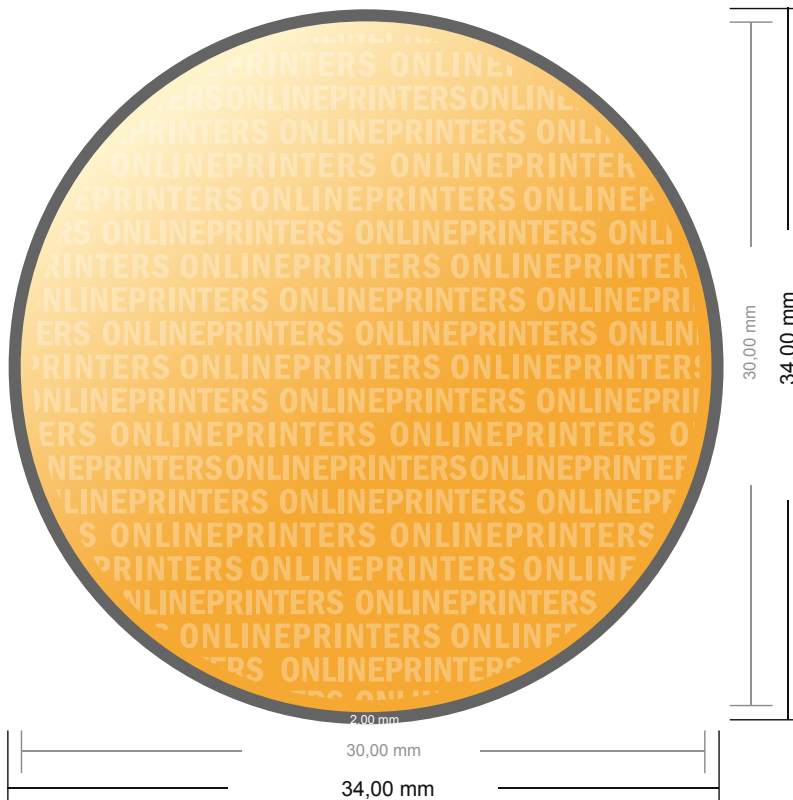

Klebeetiketten

Rund, 3,0 cm Durchmesser

- Datenformat
(inkl. 2,00 mm Beschnitt):
3,40 x 3,40 cm
- Endformat:
3,00 x 3,00 cm
- Sicherheitsabstand
4 mm: Abstand der Texte/
Informationen zum Rand des
Endformats, dies verhindert
unerwünschten Anschnitt.

Bitte beachten Sie:

- Beschnittzugabe und Sicherheitsabstand wie angegeben anlegen.
- Hintergrundfarben, Bilder oder Grafiken bis an den Rand des Datenformates anlegen.
- Bei der Produktion können durch das Schneiden, Stanzen und Falzen Toleranzen auftreten.
- Diese Skizze ist nicht maßstabsgetreu.
- Druckdatenhinweise finden Sie unter dem Menüpunkt "Druckdaten" auf www.onlineprinters.de