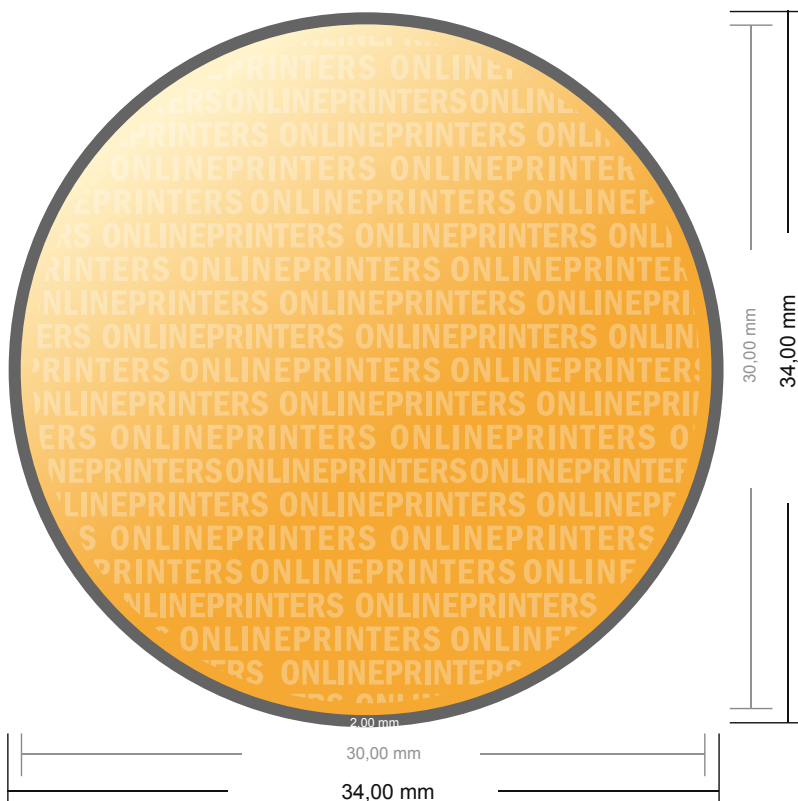

## Etykiety na rolce

Okragły, średnica 3,0 cm

- Format danych (wraz z 2,00 mm spadem): 3,40 x 3,40 cm
- Format końcowy: 3,00 x 3,00 cm
- **Odstęp bezpieczeństwa**  
4 mm: Odstęp tekstu/informacji od krawędzi formatu końcowego, zapobiega to obcięciu tekstu.

### Zwróć uwagę:

- Ustaw jak podano dodatek na spadek i odstęp bezpieczeństwa.
- Ustaw kolory tła, zdjęcia lub grafiki aż do krawędzi formatu danych
- Podczas produkcji w wyniku docinania, wykrajania lub składania mogą wystąpić tolerancje.
- Szkic nie jest odwzorowany w skali.
- Wskazówki odnośnie danych do druku znajdziesz w menu "Dane do druku" na [www.onlineprinters.pl](http://www.onlineprinters.pl)