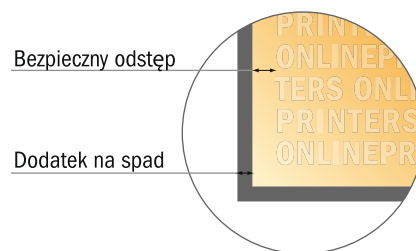

## Etykiety na rolce

Okragły, średnica 3,0 cm

- Format danych (wraz z 2,00 mm spadem): 3,40 x 3,40 cm
- Format końcowy: 3,00 x 3,00 cm
- **Odstęp bezpieczeństwa**  
4 mm: Odstęp tekstu/informacji od krawędzi formatu końcowego, zapobiega to obcięciu tekstu.

### Zwróć uwagę:

- Ustaw jak podano dodatek na spadek i odstęp bezpieczeństwa.
- Ustaw kolory tła, zdjęcia lub grafiki aż do krawędzi formatu danych
- Podczas produkcji w wyniku docinania, wykrajania lub składania mogą wystąpić tolerancje.
- Szkic nie jest odwzorowany w skali.
- Wskazówki odnośnie danych do druku znajdziesz w menu "Dane do druku" na [www.onlineprinters.pl](http://www.onlineprinters.pl)