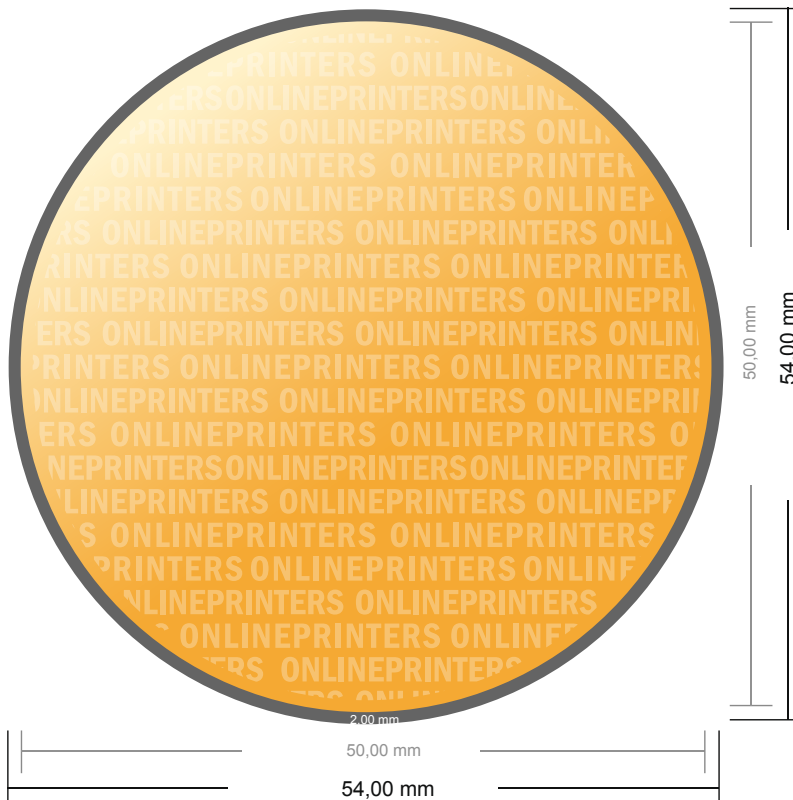

Klebeetiketten

Rund 5,0 cm Durchmesser

- Datenformat
(inkl. 2,00 mm Beschnitt):
5,40 x 5,40 cm
- Endformat:
5,00 x 5,00 cm
- **Sicherheitsabstand**
4 mm: Abstand der Texte/
Informationen zum Rand des
Endformats, dies verhindert
unerwünschten Anschnitt.

Bitte beachten Sie:

- Beschnittzugabe und Sicherheitsabstand wie angegeben anlegen.
- Hintergrundfarben, Bilder oder Grafiken bis an den Rand des Datenformates anlegen.
- Bei der Produktion können durch das Schneiden, Stanzen und Falzen Toleranzen auftreten.
- Diese Skizze ist nicht maßstabsgetreu.
- Druckdatenhinweise finden Sie unter dem Menüpunkt "Druckdaten" auf www.onlineprinters.de