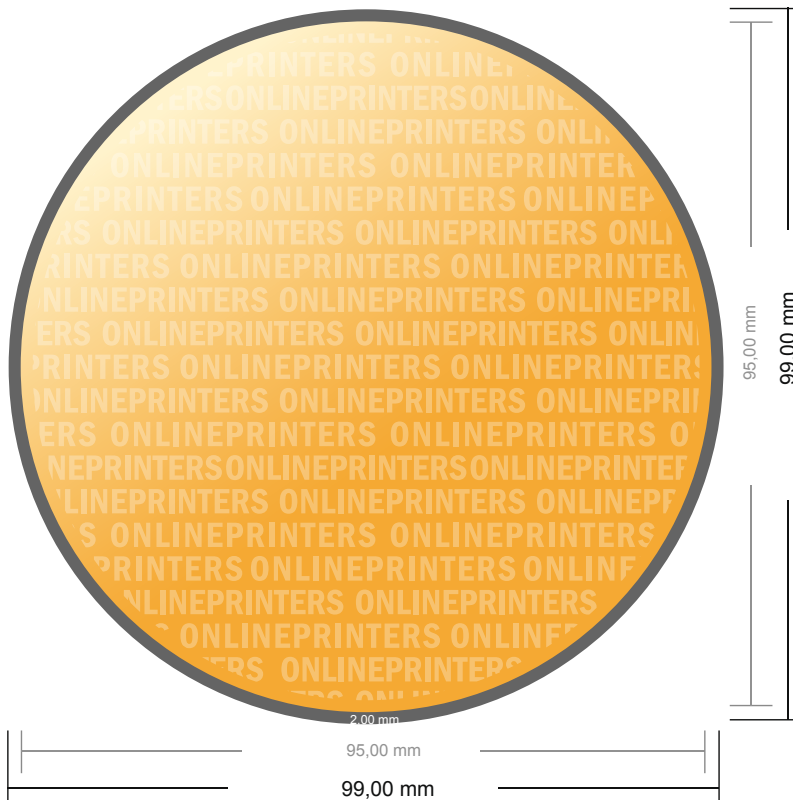

Klebeetiketten

Rund, 9,5 cm Durchmesser

- **Datenformat**
(inkl. 2,00 mm Beschnitt):
9,90 x 9,90 cm
- **Endformat:**
9,50 x 9,50 cm
- **Sicherheitsabstand**
4 mm: Abstand der Texte/
Informationen zum Rand des
Endformats, dies verhindert
unerwünschten Anschnitt.

Bitte beachten Sie:

- Beschnittzugabe und Sicherheitsabstand wie angegeben anlegen.
- Hintergrundfarben, Bilder oder Grafiken bis an den Rand des Datenformates anlegen.
- Bei der Produktion können durch das Schneiden, Stanzen und Falzen Toleranzen auftreten.
- Diese Skizze ist nicht maßstabsgetreu.
- Druckdatenhinweise finden Sie unter dem Menüpunkt "Druckdaten" auf www.onlineprinters.de