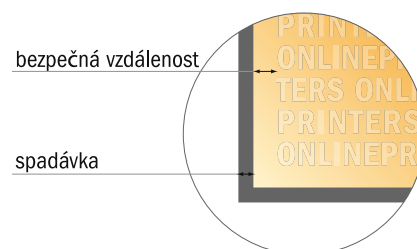

Etikety na roli

Kulaté, průměr 9,5 cm

- Formát dat
(vč. 2,00 mm ořezu):
9,90 × 9,90 cm
- Konečný formát:
9,50 × 9,50 cm
- **Bezpečná vzdálenost**
4 mm: Mezera mezi texty/
informacemi a okrajem konečného
formátu, předcházející
nežádoucímu oříznutí.

Mějte prosím na paměti:

- Zadejte prosím spadávku a bezpečnou vzdálenost dle uvedených pokynů.
- Barvy pozadí, obrázky nebo grafické prvky rozvrhněte až po okraj daného formátu.
- Při výrobě může docházet ke vzniku tolerancí z důvodu ořezávání, vysekávání a skládání.
- Tento nááres není proveden v přesném měřítku.
- Pokyny ohledně tiskových dat naleznete pod bodem nabídky Tisková data na webu www.onlineprinters.cz.