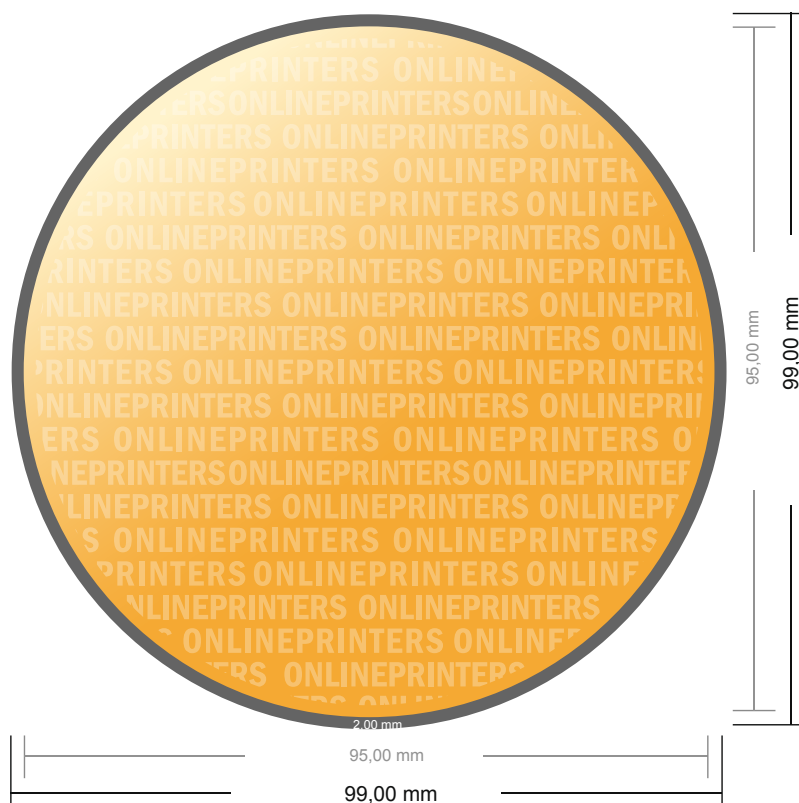

Etikety na roli

Kulaté, průměr 9,5 cm

- Formát dat
(vč. 2,00 mm ořezu):
9,90 × 9,90 cm
- Konečný formát:
9,50 × 9,50 cm
- **Bezpečná vzdálenost**
4 mm: Mezera mezi texty/
informacemi a okrajem konečného
formátu, předcházející
nežádoucímu oříznutí.

Mějte prosím na paměti:

- Zadejte prosím spadávku a bezpečnou vzdálenost dle uvedených pokynů.
- Barvy pozadí, obrázky nebo grafické prvky rozvrhněte až po okraj daného formátu.
- Při výrobě může docházet ke vzniku tolerancí z důvodu ořezávání, vysekávání a skládání.
- Tento nááres není proveden v přesném měřítku.
- Pokyny ohledně tiskových dat naleznete pod bodem nabídky Tisková data na webu www.onlineprinters.cz.