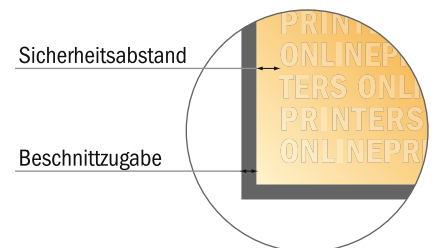

Klebeetiketten

9,5 x 9,5 cm

- **Datenformat**
(inkl. 2,00 mm Beschnitt):
9,90 x 9,90 cm
- **Endformat:**
9,50 x 9,50 cm
- **Sicherheitsabstand**
4 mm: Abstand der Texte/
Informationen zum Rand des
Endformats, dies verhindert
unerwünschten Anschnitt.

Bitte beachten Sie:

- Beschnittzugabe und Sicherheitsabstand wie angegeben anlegen.
- Hintergrundfarben, Bilder oder Grafiken bis an den Rand des Datenformates anlegen.
- Bei der Produktion können durch das Schneiden, Stanzen und Falzen Toleranzen auftreten.
- Diese Skizze ist nicht maßstabsgetreu.
- Druckdatenhinweise finden Sie unter dem Menüpunkt "Druckdaten" auf www.onlineprinters.de