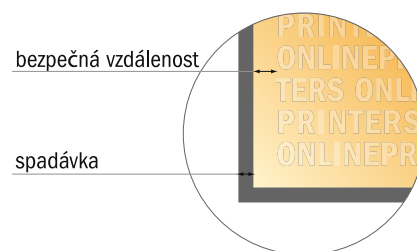

## Samolepky

A5

- **Formát dat**  
(vč. 2,00 mm ořezu):  
15,20 × 21,40 cm
- **Konečný formát:**  
14,80 × 21,00 cm
- **Bezpečná vzdálenost**  
4 mm: Mezera mezi texty/  
informacemi a okrajem konečného  
formátu, předcházející  
nežádoucímu oříznutí.

## Mějte prosím na paměti:

- Zadejte prosím spadávku a bezpečnou vzdálenost dle uvedených pokynů.
- Barvy pozadí, obrázky nebo grafické prvky rozvrhněte až po okraj daného formátu.
- Při výrobě může docházet ke vzniku tolerancí z důvodu ořezávání, vysekávání a skládání.
- Tento nákras není proveden v přesném měřítku.
- Pokyny ohledně tiskových dat naleznete pod bodem nabídky Tisková data na webu [www.onlineprinters.cz](http://www.onlineprinters.cz).