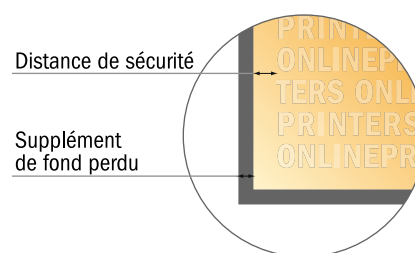

# Autocollants

DIN-A6

- Format de données :  
(incl. 2,00 mm fond perdu):  
10,90 x 15,20 cm
- Format final :  
10,50 x 14,80 cm
- **Distance de sécurité**  
4 mm: distance entre le texte/les informations et le bord du format final. Ceci empêche d'entamer le motif.

## Remarque :

- Prévoir une marge de sécurité comme indiqué.
- Placer les couleurs de fond, images ou graphiques jusqu'au bord du format de données.
- Lors de la production, il peut y avoir des tolérances suite à la découpe ou au pli.
- Cette ébauche n'est pas à l'échelle.
- Vous trouverez des indications sur les données d'impression sous la catégorie "Données d'impression" sur [www.onlineprinters.fr](http://www.onlineprinters.fr)