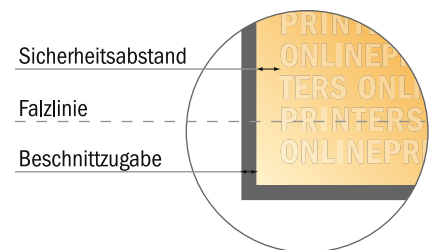

## Falzflyer Querformat

DIN-Lang • Wickelfalz • 6 Seiten

- **Datenformat**  
(inkl. 2,00 mm Beschnitt):  
63,10 x 10,90 cm
- **Endformat (offen):**  
62,70 x 10,50 cm
- **Endformat (geschlossen):**  
21,00 x 10,50 cm
- **Sicherheitsabstand**  
4 mm: Abstand der Texte/  
Informationen zum Rand des  
Endformats, dies verhindert  
unerwünschten Anschnitt.

### Bitte beachten Sie:

- Beschnittzugabe und Sicherheitsabstand wie angegeben anlegen.
- Hintergrundfarben, Bilder oder Grafiken bis an den Rand des Datenformates anlegen.
- Bei der Produktion können durch das Schneiden, Stanzen und Falzen Toleranzen auftreten.
- Diese Skizze ist nicht maßstabsgetreu.
- Druckdatenhinweise finden Sie unter dem Menüpunkt "Druckdaten" auf [www.onlineprinters.de](http://www.onlineprinters.de)