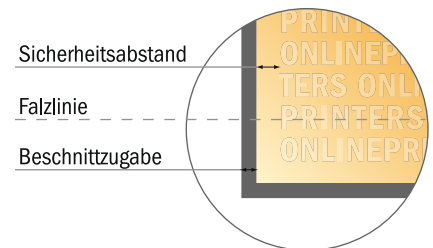

### Bitte beachten Sie:

- Beschnittzugabe und Sicherheitsabstand wie angegeben anlegen.
- Hintergrundfarben, Bilder oder Grafiken bis an den Rand des Datenformates anlegen.
- Bei der Produktion können durch das Schneiden, Stanzen und Falzen Toleranzen auftreten.
- Diese Skizze ist nicht maßstabsgetreu.
- Druckdatenhinweise finden Sie unter dem Menüpunkt "Druckdaten" auf [www.onlineprinters.de](http://www.onlineprinters.de)

## Falzflyer Querformat

DIN-Lang • Wickelfalz • 6 Seiten

- **Datenformat**  
(inkl. 2,00 mm Beschnitt):  
63,10 x 10,90 cm
- **Endformat (offen):**  
62,70 x 10,50 cm
- **Endformat (geschlossen):**  
21,00 x 10,50 cm
- **Sicherheitsabstand**  
4 mm: Abstand der Texte/  
Informationen zum Rand des  
Endformats, dies verhindert  
unerwünschten Anschnitt.