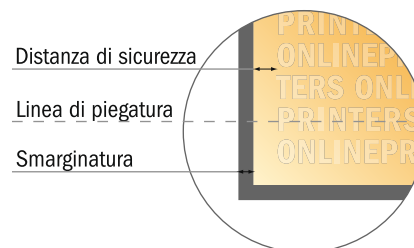

## Pieghevoli orizzontale

DIN-A5 • 1 piega • 4 Pagine

- Formato dei dati (incl. 2,00 mm refilo): 42,40 x 15,20 cm
- Formato finale (aperto): 42,00 x 14,80 cm
- Formato finale (chiuso): 21,00 x 14,80 cm
- **Distanza di sicurezza**  
4 mm: distanza dei testi/delle informazioni dal bordo del formato finale per evitare un punto di taglio indesiderato.

### Attenersi alle seguenti indicazioni:

- Creare i documenti con la smarginatura e la distanza di sicurezza indicate.
- Impostare i colori di sfondo, le immagini o i grafici fino al bordo del formato dei dati.
- In fase di produzione il taglio, la fustellatura e la piegatura possono dar luogo a tolleranze.
- Questo schizzo non è conforme alla scala.
- Per indicazioni sui dati per la stampa, consultare la voce di menu "Dati per la stampa" su [www.onlineprinters.it](http://www.onlineprinters.it)