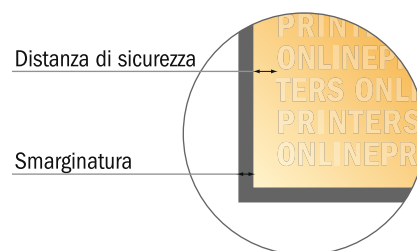

Adesivi

DIN-A8

- Formato dei dati (incl. 2,00 mm refilo): 5,60 x 7,80 cm
- Formato finale: 5,20 x 7,40 cm
- **Distanza di sicurezza**
4 mm: distanza dei testi/delle informazioni dal bordo del formato finale per evitare un punto di taglio indesiderato.

Attenersi alle seguenti indicazioni:

- Creare i documenti con la smarginatura e la distanza di sicurezza indicate.
- Impostare i colori di sfondo, le immagini o i grafici fino al bordo del formato dei dati.
- In fase di produzione il taglio, la fustellatura e la piegatura possono dar luogo a tolleranze.
- Questo schizzo non è conforme alla scala.
- Per indicazioni sui dati per la stampa, consultare la voce di menu "Dati per la stampa" su www.onlineprinters.it