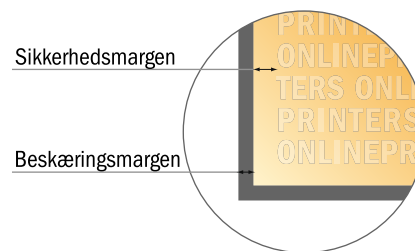

Klistermærker/etiketter

A8

- **Dataformat**
(inkl. 2,00 mm tryk til kant):
5,60 x 7,80 cm
- **Beskåret størrelse:**
5,20 x 7,40 cm
- **Sikkerhedsmargen**
Med et mellemrum på 4 mm mellem teksten/oplysningerne og kanten af det beskårne format forhindres uhensigtsmæssig beskæring.

Bemærk:

- Sørg for at have en beskæringsmargen og en sikkerhedsmargen i henhold til vejledningen.
- Placer baggrundsgrafik, billeder eller grafik op til dataformatets kant.
- Tolerancer kan forekomme under produktionen på grund af beskærings-, stanse- og falseprocesserne.
- Denne skitse er ikke tegnet i korrekt målestoksforhold.
- Trykdata: Du finder vejledninger og skabeloner under menupunktet "Trykdata" på www.onlineprinters.dk.