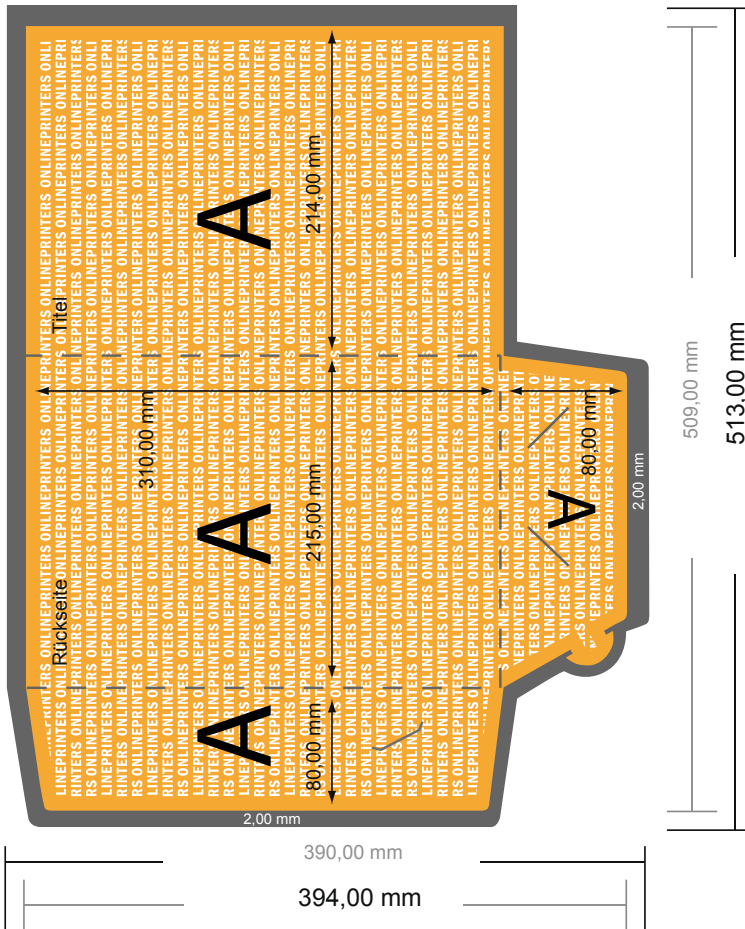

Mappen mit Visitenkartenschlitz

DIN-A4 • Hochformat

#41

Formatansicht um 90 Grad gedreht.

- Datenformat:
51,30 x 39,40 cm
- Endformat (offen):
50,90 x 39,00 cm
- Endformat (geschlossen):
21,50 x 31,00 cm
- **Sicherheitsabstand**
4 mm: Abstand der Texte/ Informationen zum Rand des Endformats, dies verhindert unerwünschten Anschnitt.

Bitte beachten Sie:

- Beschnittzugabe und Sicherheitsabstand wie angegeben anlegen.
- Hintergrundfarben, Bilder oder Grafiken bis an den Rand des Datenformates anlegen.
- Bei der Produktion können durch das Schneiden, Stanzen und Falzen Toleranzen auftreten.
- Diese Skizze ist nicht maßstabsgetreu.
- Druckdatenhinweise finden Sie unter dem Menüpunkt "Druckdaten" auf www.onlineprinters.de