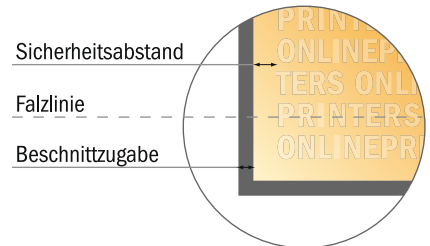

Mappen mit Visitenkartenschlitz

DIN-A4 • Hochformat

#41

Formatansicht um 90 Grad gedreht.

- Datenformat:
51,30 x 39,40 cm
- Endformat (offen):
50,90 x 39,00 cm
- Endformat (geschlossen):
21,50 x 31,00 cm
- **Sicherheitsabstand**
4 mm: Abstand der Texte/ Informationen zum Rand des Endformats, dies verhindert unerwünschten Anschnitt.