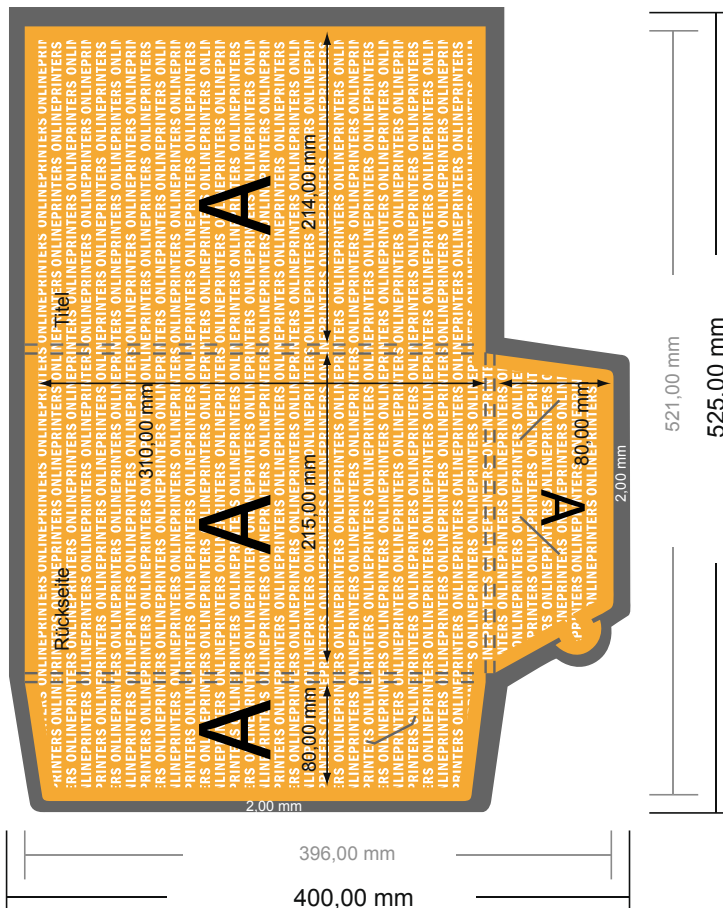

Mappen mit Visitenkartenschlitz

DIN-A4 • Hochformat

#42 Formatansicht um 90 Grad gedreht.

- Datenformat:
52,50 x 40,00 cm
- Endformat (offen):
52,10 x 39,60 cm
- Endformat (geschlossen):
21,50 x 31,00 cm
- Füllhöhe:
6,00 mm
- Sicherheitsabstand
4 mm: Abstand der Texte/
Informationen zum Rand des
Endformats, dies verhindert
unerwünschten Anschnitt.

Bitte beachten Sie:

- Beschnittzugabe und Sicherheitsabstand wie angegeben anlegen.
- Hintergrundfarben, Bilder oder Grafiken bis an den Rand des Datenformates anlegen.
- Bei der Produktion können durch das Schneiden, Stanzen und Falzen Toleranzen auftreten.
- Diese Skizze ist nicht maßstabsgetreu.
- Druckdatenhinweise finden Sie unter dem Menüpunkt "Druckdaten" auf www.onlineprinters.de